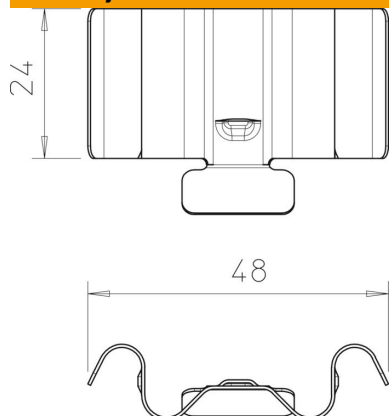

Tehnicki list

Opružni element, bočna visina 60 mm

Broj artikla: 6068859

Opružni element kao deo pribora (rezervni) za perforirane nosače kablova tipa RKS-Magic® bočne visine 60 mm.

A2 Oplemenjeni čelik, nerđajući 1.4303

Matični podaci

Broj artikla	6068859
Tip	FED 60 A2
Oznaka 1	Opružni element
Oznaka 2	pojedinačno
Proizvođač	OBO
Dimenzija	60mm
Materijal	oplemenjeni čelik, nerđajući 1.4310
Najmanja prodajna jedinica	50
Jedinica količine	Komad
Težina	0,761 kg
Jedinica težine	kg/100 pari

Tehnicki list

Opružni element, bočna visina 60 mm

Broj artikla: 6068859

Dimenzije

Dimenzije	48x24
Širina	48 mm
Visina	60 mm

Tehnički podaci

Varijanta	Prava spojnica
Odgovara za mrežasti nosač kablova	ne
Podobno za lestvičasti nosač kablova	ne
Odgovara za nosač kablova	da
Spojnica zgloba horizontalna	ne
Spojnica zgloba vertikalna	ne
Nerđajući čelik, nagrižen	ne
Način povezivanja	uklopivo