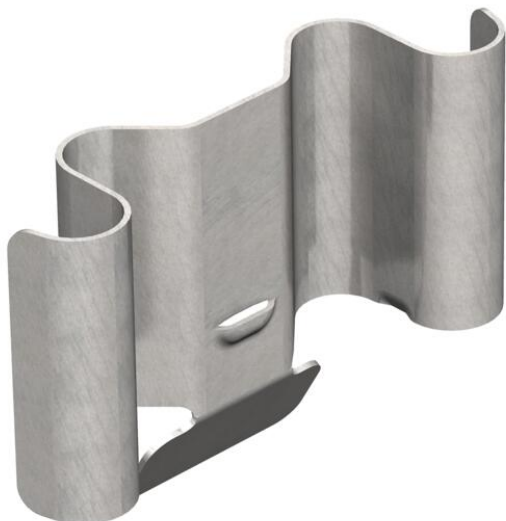

Tehnicki list

Opružni element, bočna visina 60 mm

Broj artikla: 6068859

Opružni element kao deo pribora (rezervni) za perforirane nosače kablova tipa RKS-Magic® bočne visine 60 mm.

A2 Oplemenjeni čelik, nerđajući 1.4303

Matični podaci

Broj artikla	6068859
Tip	FED 60 A2
Oznaka 1	Opružni element
Oznaka 2	pojedinačno
Proizvođač	OBO
Dimenzija	60mm
Materijal	oplemenjeni čelik, nerđajući 1.4310
Najmanja prodajna jedinica	50
Jedinica količine	Komad
Težina	0,761 kg
Jedinica težine	kg/100 pari

Tehnicki list

Opružni element, bočna visina 60 mm

Broj artikla: 6068859

Dimenzije

Dimenzije	48x24
Širina	48 mm
Visina	60 mm

Tehnički podaci

Varijanta	Prava spojnica
Odgovara za mrežasti nosač kablova	ne
Podobno za lestvičasti nosač kablova	ne
Odgovara za nosač kablova	da
Spojnica zgloba horizontalna	ne
Spojnica zgloba vertikalna	ne
Nerđajući čelik, nagrižen	ne
Način povezivanja	uklopivo