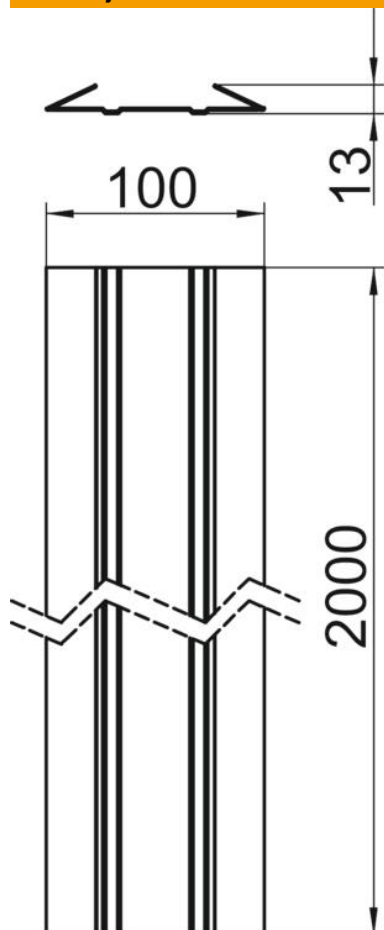

Tehnicki list

Podna šina za Fleks kanal

Broj artikla: 6154983

Fleks kanal se utisne direktno u podnu šinu. Barijera postavljena sa obe strane umanjuje opasnost od saplitanja.

CE

Matični podaci

Broj artikla	6154983
Tip	FLK-BS2
Oznaka 1	Podna šina
Proizvođač	OBO
Dimenzija	2000mm
Boja	antracit siva; RAL 7016
Najmanja prodajna jedinica	1
Jedinica količine	Komad
Težina	19,4 kg
Jedinica težine	kg/100 pari

Tehnicki list

Podna šina za Fleks kanal

Broj artikla: 6154983

Dimenzije

Dužina | 2.000 mm