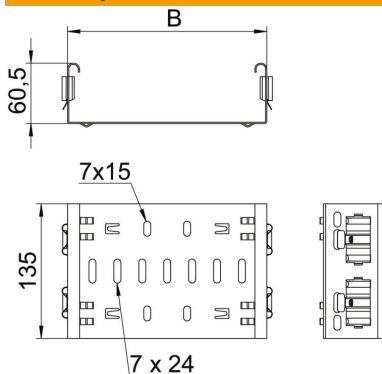

Tehnicki list

Spojnica za fazonske komade Magic DD

Broj artikla: 6065712

Magic-spojnica za fazonske komade za direktno spajanje Magic-fazonskih komada bez upotrebe vijaka bočne visine 60 mm.

Spojnica fazonskih komada je opremljena sa četiri stezaljke i kod jednostranog opremanja sa samo dve stezaljke može da se primeni i za direktno spajanje sa isečenim nosačem kablova. Za spajanje isečenih nosača kablova sa fazonskim komadom u tom slučaju je potreban samo još Magic set brzih spojnica.

Spojnica fazonskih komada je kompatibilna sa tipovima nosača kablova MKSM, MKSMU, SKSM i SKSMU.

St čelik

DD hladno pocinkovano cink/aluminijum, double dip

Matični podaci

Broj artikla	6065712
Tip	FVM 615 DD
Oznaka 1	Brza spojnica
Oznaka 2	sa Magic spojnicom
Proizvođač	OBO
Dimenzija	60x150
Materijal	Čelik
Površina	hladno pocinkovano cink/aluminijum, double dip
Standard za površinu	DIN EN 10346
Najmanja prodajna jedinica	1
Jedinica količine	Komad
Težina	37,9 kg
Jedinica težine	kg/100 pari

Tehnicki list

Spojnica za fazonske komade Magic DD

Broj artikla: 6065712

Dimenzije

Dužina	135 mm
Širina	150 mm
Širina	6 in
Visina	60 mm
Visina	2 in
Debljina lima	1,25 mm
Dimenzija B	150 mm

Tehnički podaci

Varijanta	Prava spojnica
Održavanje funkcionalnosti	ne
Odgovara za mrežasti nosač kablova	ne
Podobno za lestvičasti nosač kablova	ne
Odgovara za nosač kablova	da
Odgovara za visinu sistema nosača kablova	60 mm
Spojnica zgloba horizontalna	ne
Spojnica zgloba vertikalna	ne
Nerđajući čelik, nagrižen	ne
Način povezivanja	bezvijčana spojnica
Izvedba-za velike raspone	ne