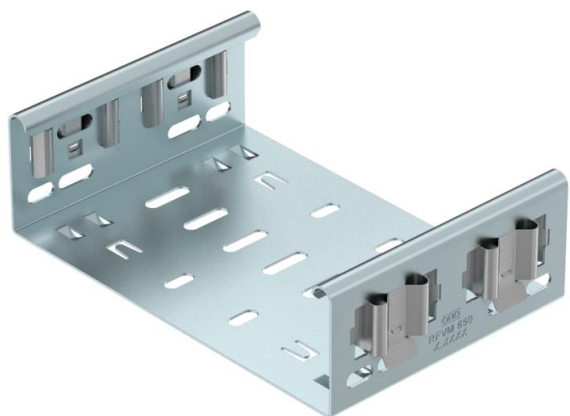

Tehnicki list

Spojnica za fazonske komade Magic DD

Broj artikla: 6065712

Magic-spojnica za fazonske komade za direktno spajanje Magic-fazonskih komada bez upotrebe vijaka bočne visine 60 mm.

Spojnica fazonskih komada je opremljena sa četiri stezaljke i kod jednostranog opremanja sa samo dve stezaljke može da se primeni i za direktno spajanje sa isečenim nosačem kablova. Za spajanje isečenih nosača kablova sa fazonskim komadom u tom slučaju je potreban samo još Magic set brzih spojnica.

Spojnica fazonskih komada je kompatibilna sa tipovima nosača kablova MKSM, MKSMU, SKSM i SKSMU.

St čelik

DD hladno pocinkovano cink/aluminijum, double dip

Matični podaci

Broj artikla	6065712
Tip	FVM 615 DD
Oznaka 1	Brza spojnica
Oznaka 2	sa Magic spojnicom
Proizvođač	OBO
Dimenzija	60x150
Materijal	Čelik
Površina	hladno pocinkovano cink/aluminijum, double dip
Standard za površinu	DIN EN 10346
Najmanja prodajna jedinica	1
Jedinica količine	Komad
Težina	37,9 kg
Jedinica težine	kg/100 pari

Tehnicki list

Spojnica za fazonske komade Magic DD

Broj artikla: 6065712

Dimenzije

Dužina	135 mm
Širina	150 mm
Širina	6 in
Visina	60 mm
Visina	2 in
Debljina lima	1,25 mm
Dimenzija B	150 mm

Tehnički podaci

Varijanta	Prava spojnica
Održavanje funkcionalnosti	ne
Odgovara za mrežasti nosač kablova	ne
Podobno za lestvičasti nosač kablova	ne
Odgovara za nosač kablova	da
Odgovara za visinu sistema nosača kablova	60 mm
Spojnica zgloba horizontalna	ne
Spojnica zgloba vertikalna	ne
Nerđajući čelik, nagrižen	ne
Način povezivanja	bezvijčana spojnica
Izvedba-za velike raspone	ne