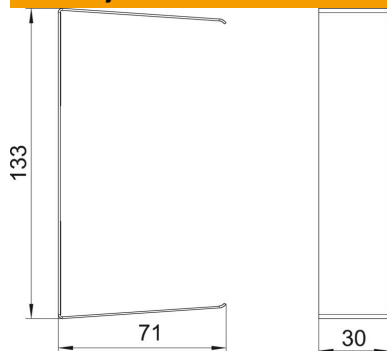

## Matični podaci

Broj artikla	6279760
Tip	G-SVS70110RW
Oznaka 1	Poklopac praga - spojnica
Proizvođač	OBO
Dimenzija	70x110x30mm
Boja	čisto bela; RAL 9010
Materijal	Čelik
Najmanja prodajna jedinica	1
Jedinica količine	Komad
Težina	4,8 kg
Jedinica težine	kg/100 pari

## Dimenzije

Dužina	30 mm
Širina	113 mm
Visina	71 mm

## Tehnički podaci

Varijanta	Kaširanje reza kanala
Vrsta pričvršćivanja	samolepljivo
Oblik	univerzalno
za dimenzije kanala	70x110
za širinu kanala	110 mm
za visinu kanala	70 mm
bez halogena	da
Visina kanala min.	70 mm
Dubina kanala	70 mm
Širina poklopca	76,5 mm
Vrsta zaštite	IP30
Stepen zaštite IK-kod	IK10
Temperaturna oblast primene maks.	60 °C
Temperaturna oblast primene min.	-25 °C