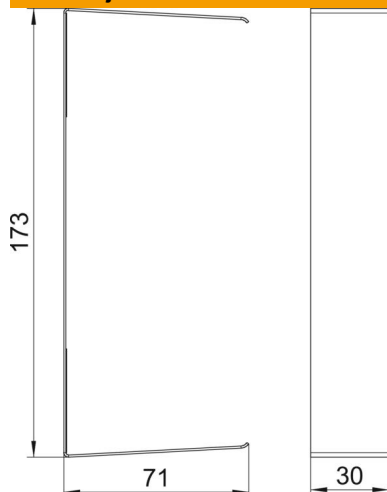

## Matični podaci

Broj artikla	6279768
Tip	G-SVS70170RW
Oznaka 1	Poklopac praga - spojnica
Proizvođač	OBO
Dimenzija	70x170x30mm
Boja	čisto bela; RAL 9010
Materijal	Čelik
Najmanja prodajna jedinica	1
Jedinica količine	Komad
Težina	6 kg
Jedinica težine	kg/100 pari

# Tehnicki list

Spojnica kanala, visina kanala 70 mm

Broj artikla: 6279768

## Dimenzije

Dužina	30 mm
Širina	173 mm
Visina	71 mm

## Tehnički podaci

Varijanta	Kaširanje reza kanala
Vrsta pričvršćivanja	samolepljivo
Oblik	univerzalno
za dimenzije kanala	70x170
za širinu kanala	170 mm
za visinu kanala	70 mm
bez halogena	da
Visina kanala min.	70 mm
Dubina kanala	70 mm
Širina poklopca	76,5 mm
Vrsta zaštite	IP30
Stepen zaštite IK-kod	IK10
Temperaturna oblast primene maks.	60 °C
Temperaturna oblast primene min.	-25 °C