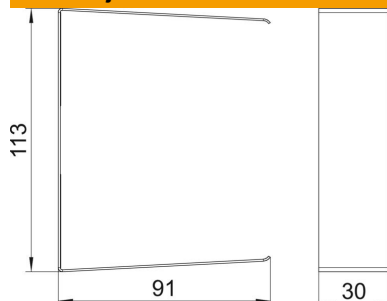

Tehnicki list

Spojnica kanala, visina kanala 90 mm

Broj artikla: 6279776

Spojnica kanala za kaširanje isečenih ivica kanala.

St čelik

Matični podaci

Broj artikla	6279776
Tip	G-SVS90110RW
Oznaka 1	Poklopac praga - spojnica
Proizvođač	OBO
Dimenzija	90x110x30mm
Boja	čisto bela; RAL 9010
Materijal	Čelik
Najmanja prodajna jedinica	1
Jedinica količine	Komad
Težina	5,6 kg
Jedinica težine	kg/100 pari

Tehnicki list

Spojnica kanala, visina kanala 90 mm

Broj artikla: 6279776

Dimenzije

Dužina	30 mm
Širina	113 mm
Visina	91 mm

Tehnički podaci

Varijanta	Kaširanje reza kanala
Vrsta pričvršćivanja	samolepljivo
Oblik	univerzalno
za dimenzije kanala	90x110
za širinu kanala	110 mm
za visinu kanala	90 mm
bez halogena	da
Visina kanala min.	90 mm
Dubina kanala	90 mm
Širina poklopca	76,5 mm
Vrsta zaštite	IP30
Stepen zaštite IK-kod	IK10
Temperaturna oblast primene maks.	60 °C
Temperaturna oblast primene min.	-25 °C