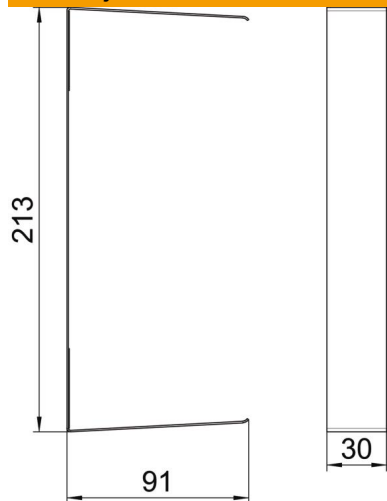

Tehnicki list

Spojnica kanala, visina kanala 90 mm

Broj artikla: 6279788

Spojnica kanala za kaširanje isečenih ivica kanala.

St čelik

Matični podaci

Broj artikla	6279788
Tip	G-SVS90210RW
Oznaka 1	Poklopac praga - spojnica
Proizvođač	OBO
Dimenzija	90x210x30mm
Boja	čisto bela; RAL 9010
Materijal	Čelik
Najmanja prodajna jedinica	1
Jedinica količine	Komad
Težina	7,5 kg
Jedinica težine	kg/100 pari

Dimenzije

Dužina	30 mm
Širina	213 mm
Visina	91 mm

Tehnicki list

Spojnica kanala, visina kanala 90 mm

Broj artikla: 6279788

Tehnički podaci

Varijanta	Kaširanje reza kanala
Vrsta pričvršćivanja	samolepljivo
Oblik	univerzalno
za dimenzije kanala	90x210
za širinu kanala	210 mm
za visinu kanala	90 mm
bez halogena	da
Visina kanala min.	90 mm
Dubina kanala	90 mm
Širina poklopca	76,5 mm
Vrsta zaštite	IP30
Stepen zaštite IK-kod	IK10
Temperaturna oblast primene maks.	60 °C
Temperaturna oblast primene min.	-25 °C