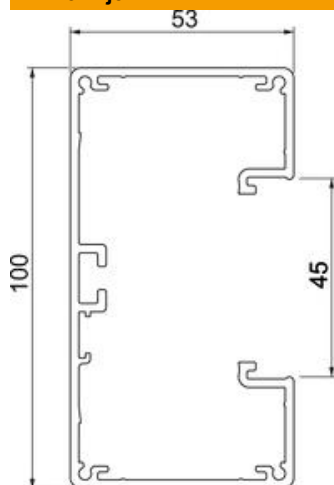

## Matični podaci

Broj artikla	6112403
Tip	GA-53100EL
Oznaka 1	Parapetni kanal
Oznaka 2	Rapid 45-2 1-struki Alu
Proizvođač	OBO
Dimenzija	53x100x2000
Materijal	Aluminijum
Površina	eloksirano
Standard za površinu	
Najmanja prodajna jedinica	2
Jedinica količine	Metar
Težina	223,8 kg
Jedinica težine	kg/100 kom.

# Tehnicki list

Parapetni kanal Rapid 45-2, širina kanala 100, visina kanala 53

Broj artikla: 6112403

## Dimenzije

Dužina	2.000 mm
Širina	100 mm
Visina	53 mm

## Tehnički podaci

Broj poklopca	1
Broj dodatnih pregradnih zidova	1
Varijanta zadnje strane (unutrašnja strana)	prolazni C-profil
Pravougli model	da
bez halogena	da
Klema za kablove	ne
Spojnica kanala	ne
Način montaže poklopca	nalazi se unutra
Montažna perforacija u podu	ne
Korisni presek	3810 mm <sup>2</sup>
Poklopac priložen	da
Širina poklopca	45 mm
Vrsta zaštite	IP30
Zaštitna folija	da
Stepen zaštite IK-kod	IK10
Simetrično	da
Temperaturna oblast primene maks.	60 °C
Temperaturna oblast primene min.	-15 °C