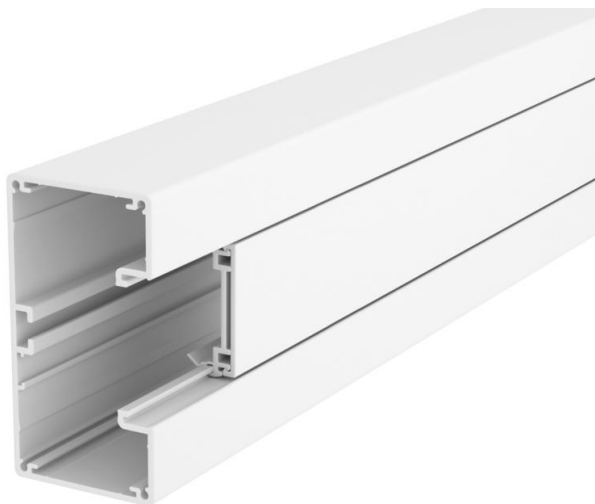

# Tehnicki list

Parapetni kanal Rapid 45-2, širina kanala 100, visina kanala 53

Broj artikla: 6112400

Aluminijski parapetni kanal sastoji se od osnove kanala i poklopca. Osnova kanala je bez otvora za pričvršćivanje.

#### Napomena:

Kod eloksiranih parapetnih kanala od aluminijuma ne mogu se izbjeći lake razlike u tonovima boje koje nastaju usled materijalom i postupkom uslovljenog dozvoljenog raspršivanja (shodno DIN 17 611). Ugradni uređaji veličine 45 mm mogu direktno da se utisnu. Kod primene fazonskih komada poklopaca od PVC/ABSa, različitost materijala dovodi do razlike u tonovima boje.

## Matični podaci

Broj artikla	6112400
Tip	GA-53100RW
Oznaka 1	Parapetni kanal
Oznaka 2	Rapid 45-2 1-struki Alu
Proizvođač	OBO
Dimenzija	53x100x2000
Boja	čisto bela; RAL 9010
Materijal	Aluminijum
Najmanja prodajna jedinica	2
Jedinica količine	Metar
Težina	223,8 kg
Jedinica težine	kg/100 kom.

## Dimenzije

Dužina	2.000 mm
Širina	100 mm
Visina	53 mm