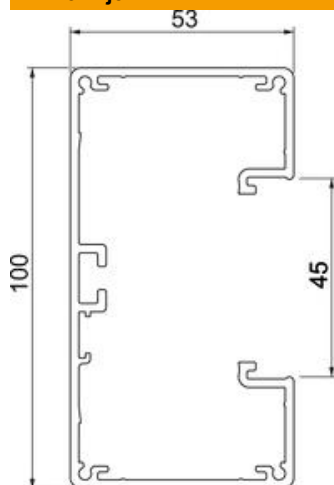

## Matični podaci

Broj artikla	6112400
Tip	GA-53100RW
Oznaka 1	Parapetni kanal
Oznaka 2	Rapid 45-2 1-struki Alu
Proizvođač	OBO
Dimenzija	53x100x2000
Boja	čisto bela; RAL 9010
Materijal	Aluminijum
Najmanja prodajna jedinica	2
Jedinica količine	Metar
Težina	223,8 kg
Jedinica težine	kg/100 kom.

# Tehnicki list

Parapetni kanal Rapid 45-2, širina kanala 100, visina kanala 53

Broj artikla: 6112400

## Dimenzije

Dužina	2.000 mm
Širina	100 mm
Visina	53 mm

## Tehnički podaci

Broj poklopca	1
Broj dodatnih pregradnih zidova	1
Varijanta zadnje strane (unutrašnja strana)	prolazni C-profil
Pravougli model	da
bez halogena	da
Klema za kablove	ne
Spojnica kanala	ne
Način montaže poklopca	nalazi se unutra
Montažna perforacija u podu	ne
Korisni presek	3810 mm <sup>2</sup>
Poklopac priložen	da
Širina poklopca	45 mm
Vrsta zaštite	IP30
Zaštitna folija	da
Stepen zaštite IK-kod	IK10
Simetrično	da
Temperaturna oblast primene maks.	60 °C
Temperaturna oblast primene min.	-15 °C