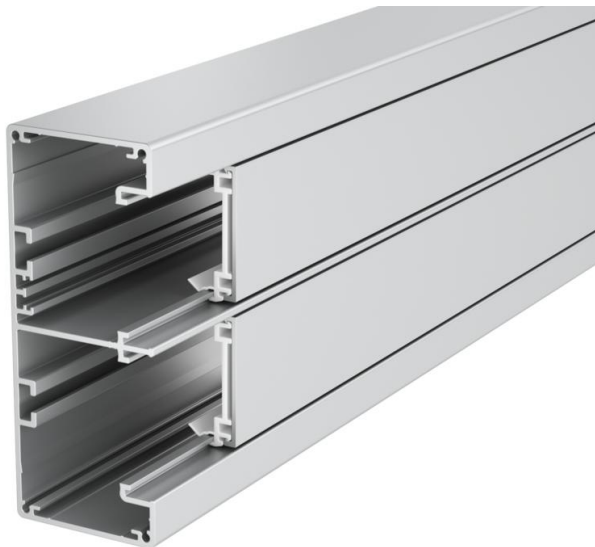

# Tehnicki list

Parapetni kanal Rapid 45-2, širina kanala 130, visina kanala 53

Broj artikla: 6112503

Aluminijski parapetni kanal sastoji se od osnove kanala i poklopca. Osnova kanala je bez otvora za pričvršćivanje.

#### Napomena:

Kod eloksiranih parapetnih kanala od aluminijuma ne mogu se izbjeći lake razlike u tonovima boje koje nastaju usled materijalom i postupkom uslovljenog dozvoljenog raspršivanja (shodno DIN 17 611). Ugradni uređaji veličine 45 mm mogu direktno da se utisnu. Kod primene fazonskih komada poklopaca od PVC/ABSa, različitost materijala dovodi do razlike u tonovima boje.

## Matični podaci

Broj artikla	6112503
Tip	GA-53130EL
Oznaka 1	Parapetni kanal
Oznaka 2	Rapid 45-2 2-struki Alu
Proizvođač	OBO
Dimenzija	53x130x2000
Materijal	Aluminijum
Površina	eloksirano
Standard za površinu	
Najmanja prodajna jedinica	2
Jedinica količine	Metar
Težina	326,5 kg
Jedinica težine	kg/100 kom.

## Dimenzije

Dužina	2.000 mm
Širina	130 mm
Visina	53 mm