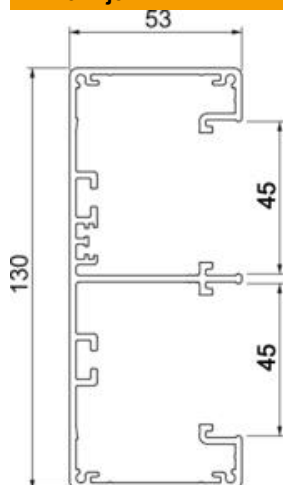

## Matični podaci

Broj artikla	6112503
Tip	GA-53130EL
Oznaka 1	Parapetni kanal
Oznaka 2	Rapid 45-2 2-struki Alu
Proizvođač	OBO
Dimenzija	53x130x2000
Materijal	Aluminijum
Površina	eloksirano
Standard za površinu	
Najmanja prodajna jedinica	2
Jedinica količine	Metar
Težina	326,5 kg
Jedinica težine	kg/100 kom.

# Tehnicki list

Parapetni kanal Rapid 45-2, širina kanala 130, visina kanala 53

Broj artikla: 6112503

## Dimenzije

Dužina	2.000 mm
Širina	130 mm
Visina	53 mm

## Tehnički podaci

Broj poklopca	2
Broj dodatnih pregradnih zidova	2
Varijanta zadnje strane (unutrašnja strana)	prolazni C-profil
Pravougli model	da
bez halogena	da
Klema za kablove	ne
Spojnica kanala	ne
Način montaže poklopca	nalazi se unutra
Montažna perforacija u podu	ne
Korisni presek	4900 mm <sup>2</sup>
Poklopac priložen	da
Širina poklopca	45 mm
Širina poklopca 2	45 mm
Vrsta zaštite	IP30
Zaštitna folija	da
Stepen zaštite IK-kod	IK10
Simetrično	da
Temperaturna oblast primene maks.	60 °C
Temperaturna oblast primene min.	-15 °C