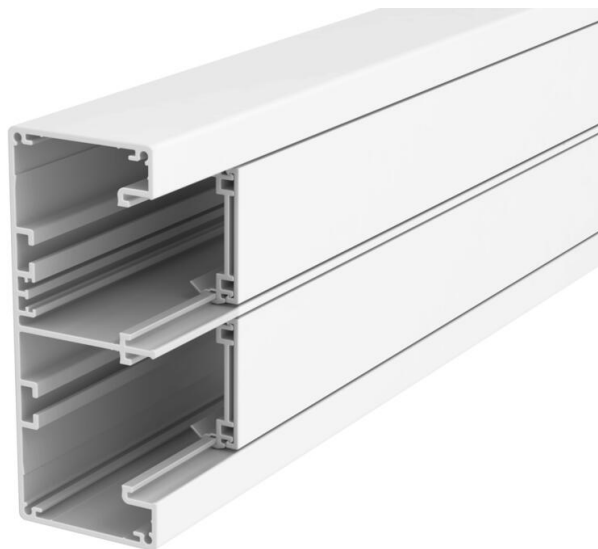

Tehnicki list

Parapetni kanal Rapid 45-2, širina kanala 130, visina kanala 53

Broj artikla: 6112500

Aluminijski parapetni kanal sastoji se od osnove kanala i poklopca. Osnova kanala je bez otvora za pričvršćivanje.

Napomena:

Kod eloksiranih parapetnih kanala od aluminijuma ne mogu se izbjeći lake razlike u tonovima boje koje nastaju usled materijalom i postupkom uslovljenog dozvoljenog raspršivanja (shodno DIN 17 611). Ugradni uređaji veličine 45 mm mogu direktno da se utisnu. Kod primene fazonskih komada poklopaca od PVC/ABSa, različitost materijala dovodi do razlike u tonovima boje.

Alu Aluminijum

Matični podaci

Broj artikla	6112500
Tip	GA-53130RW
Oznaka 1	Parapetni kanal
Oznaka 2	Rapid 45-2 2-struki Alu
Proizvođač	OBO
Dimenzija	53x130x2000
Boja	čisto bela; RAL 9010
Materijal	Aluminijum
Najmanja prodajna jedinica	2
Jedinica količine	Metar
Težina	326,5 kg
Jedinica težine	kg/100 kom.

Tehnicki list

Parapetni kanal Rapid 45-2, širina kanala 130, visina kanala 53

Broj artikla: 6112500

Dimenzije

Dužina	2.000 mm
Širina	130 mm
Visina	53 mm

Tehnički podaci

Broj poklopca	2
Broj dodatnih pregradnih zidova	2
Varijanta zadnje strane (unutrašnja strana)	prolazni C-profil
Pravougli model	da
bez halogena	da
Klema za kablove	ne
Spojnica kanala	ne
Način montaže poklopca	nalazi se unutra
Montažna perforacija u podu	ne
Korisni presek	4900 mm ²
Poklopac priložen	da
Širina poklopca	45 mm
Širina poklopca 2	45 mm
Vrsta zaštite	IP30
Zaštitna folija	da
Stepen zaštite IK-kod	IK10
Simetrično	da
Temperaturna oblast primene maks.	60 °C
Temperaturna oblast primene min.	-15 °C