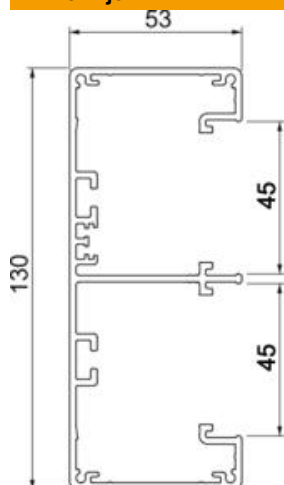

Alu Aluminijum

Matični podaci

Broj artikla	6112500
Tip	GA-53130RW
Oznaka 1	Parapetni kanal
Oznaka 2	Rapid 45-2 2-struki Alu
Proizvođač	OBO
Dimenzija	53x130x2000
Boja	čisto bela; RAL 9010
Materijal	Aluminijum
Najmanja prodajna jedinica	2
Jedinica količine	Metar
Težina	326,5 kg
Jedinica težine	kg/100 kom.

Tehnicki list

Parapetni kanal Rapid 45-2, širina kanala 130, visina kanala 53

Broj artikla: 6112500

Dimenzije

Dužina	2.000 mm
Širina	130 mm
Visina	53 mm

Tehnički podaci

Broj poklopca	2
Broj dodatnih pregradnih zidova	2
Varijanta zadnje strane (unutrašnja strana)	prolazni C-profil
Pravougli model	da
bez halogena	da
Klema za kablove	ne
Spojnica kanala	ne
Način montaže poklopca	nalazi se unutra
Montažna perforacija u podu	ne
Korisni presek	4900 mm ²
Poklopac priložen	da
Širina poklopca	45 mm
Širina poklopca 2	45 mm
Vrsta zaštite	IP30
Zaštitna folija	da
Stepen zaštite IK-kod	IK10
Simetrično	da
Temperaturna oblast primene maks.	60 °C
Temperaturna oblast primene min.	-15 °C