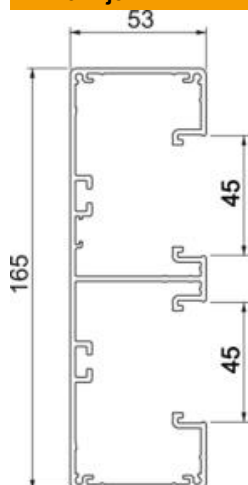

## Matični podaci

Broj artikla	6112600
Tip	GA-53165RW
Oznaka 1	Parapetni kanal
Oznaka 2	Rapid 45-2 2-struki Alu
Proizvođač	OBO
Dimenzija	53x165x2000
Boja	čisto bela; RAL 9010
Materijal	Aluminijum
Najmanja prodajna jedinica	2
Jedinica količine	Metar
Težina	370,75 kg
Jedinica težine	kg/100 kom.

# Tehnicki list

Parapetni kanal Rapid 45-2, širina kanala 165, visina kanala 53

Broj artikla: 6112600

## Dimenzije

Dužina	2.000 mm
Širina	165 mm
Visina	53 mm

## Tehnički podaci

Broj poklopaca	2
Broj dodatnih pregradnih zidova	2
Varijanta zadnje strane (unutrašnja strana)	prolazni C-profil
Pravougli model	da
bez halogena	da
Klema za kablove	ne
Spojnica kanala	ne
Način montaže poklopaca	nalazi se unutra
Montažna perforacija u podu	ne
Korisni presek	6600 mm <sup>2</sup>
Poklopac priložen	da
Širina poklopca	45 mm
Širina poklopca 2	45 mm
Vrsta zaštite	IP30
Zaštitna folija	da
Stepen zaštite IK-kod	IK10
Simetrično	da
Temperaturna oblast primene maks.	60 °C
Temperaturna oblast primene min.	-15 °C