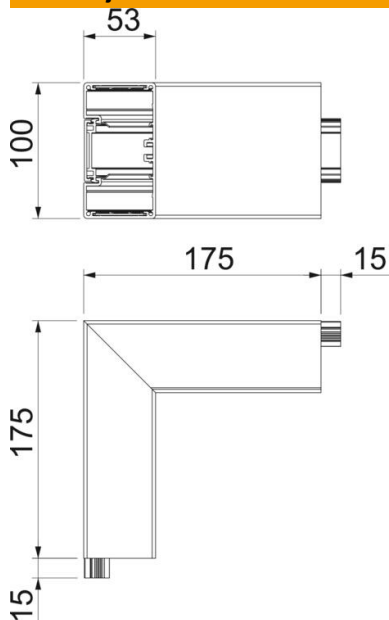

Tehnicki list

Spoljašnji ugao, za parapetni kanal Rapid 45-2, tip GA-53100

Broj artikla: 6112420

Spoljašnji ugao 90° od aluminijuma za promenu pravca parapetnih kanala Rapid 45-2 GA....

Napomena:

Kod eloksiranih parapetnih kanala od aluminijuma ne mogu se izbeći lake razlike u tonovima boje koje nastaju usled materijalom i postupkom uslovljenog dozvoljenog raspršivanja (shodno DIN 17 611). Ugradni uređaji veličine 45 mm mogu direktno da se utisnu. Kod primene fazonskih komada poklopaca od PVC/ABSa, različitost materijala dovodi do razlike u tonovima boje.

Alu Aluminijum

Matični podaci

Broj artikla	6112420
Tip	GA-AS53100RW
Oznaka 1	Spoljašnji ugao
Oznaka 2	Alu kruti oblik
Proizvođač	OBO
Dimenzija	53x100x175
Boja	čisto bela; RAL 9010
Materijal	Aluminijum
Najmanja prodajna jedinica	1
Jedinica količine	Komad
Težina	84,1 kg
Jedinica težine	kg/100 pari

Tehnicki list

Spoljašnji ugao, za parapetni kanal Rapid 45-2, tip GA-53100

Broj artikla: 6112420

Dimenzije

Dužina	175 mm
Širina	100 mm
Visina	53 mm

Tehnički podaci

Broj poklopaca	1
Varijanta za širinu kanala	Donji deo i poklopac
za visinu kanala	100 mm
bez halogena	53 mm
Klema za kablove	da
Spojnicica kanala	ne
Način montaže poklopaca	ne
Montažna perforacija u podu	nalazi se unutra
Širina poklopca	ne
Vrsta zaštite	45 mm
Zaštitna folija	IP30
Stepen zaštite IK-kod	da
Simetrično	IK10
Temperaturna oblast primene maks.	da
Temperaturna oblast primene min.	60 °C
Oblast ugla min.	-15 °C
	90 mm