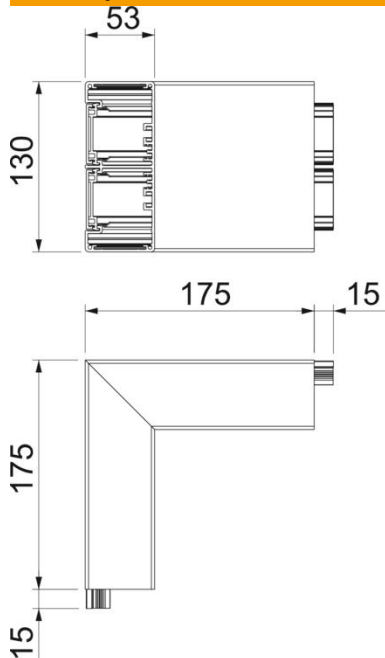

Tehnicki list

Spoljašnji ugao, za parapetni kanal Rapid 45-2, tip GA-53130

Broj artikla: 6112510

Spoljašnji ugao 90° od aluminijuma za promenu pravca parapetnih kanala Rapid 45-2 GA....

Napomena:

Kod eloksiranih parapetnih kanala od aluminijuma ne mogu se izbeći lake razlike u tonovima boje koje nastaju usled materijalom i postupkom uslovljenog dozvoljenog raspršivanja (shodno DIN 17 611). Ugradni uređaji veličine 45 mm mogu direktno da se utisnu. Kod primene fazonskih komada poklopaca od PVC/ABSa, različitost materijala dovodi do razlike u tonovima boje.

Alu Aluminijum

Matični podaci

Broj artikla	6112510
Tip	GA-AS53130RW
Oznaka 1	Spoljašnji ugao
Oznaka 2	Alu kruti oblik
Proizvođač	OBO
Dimenzija	53x130x175
Boja	čisto bela; RAL 9010
Materijal	Aluminijum
Najmanja prodajna jedinica	1
Jedinica količine	Komad
Težina	117,7 kg
Jedinica težine	kg/100 pari

Tehnicki list

Spoljašnji ugao, za parapetni kanal Rapid 45-2, tip GA-53130

Broj artikla: 6112510

Dimenzije

Dužina	175 mm
Širina	130 mm
Visina	53 mm

Tehnički podaci

Broj poklopaca	2
Varijanta	Donji deo i poklopac
za širinu kanala	130 mm
za visinu kanala	53 mm
bez halogena	da
Klema za kablove	ne
Spojnica kanala	ne
Način montaže poklopaca	nalazi se unutra
Montažna perforacija u podu	ne
Širina poklopca	45 mm
Širina poklopca 2	45 mm
Vrsta zaštite	IP30
Zaštitna folija	da
Stepen zaštite IK-kod	IK10
Simetrično	da
Temperaturna oblast primene maks.	60 °C
Temperaturna oblast primene min.	-15 °C
Oblast ugla min.	90 mm