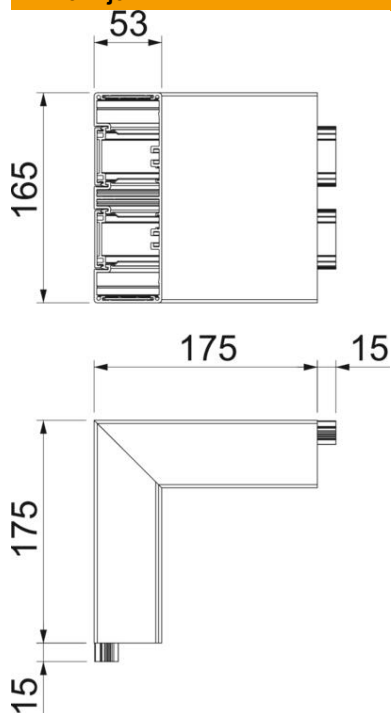

Tehnicki list

Spoljašnji ugao, za parapetni kanal Rapid 45-2, tip GA-53165

Broj artikla: 6112610

Spoljašnji ugao 90° od aluminijuma za promenu pravca parapetnih kanala Rapid 45-2 GA....

Napomena:

Kod eloksiranih parapetnih kanala od aluminijuma ne mogu se izbeći lake razlike u tonovima boje koje nastaju usled materijalom i postupkom uslovljenog dozvoljenog raspršivanja (shodno DIN 17 611). Ugradni uređaji veličine 45 mm mogu direktno da se utisnu. Kod primene fazonskih komada poklopaca od PVC/ABSa, različitost materijala dovodi do razlike u tonovima boje.

Alu Aluminijum

Matični podaci

| | |
|----------------------------|----------------------|
| Broj artikla | 6112610 |
| Tip | GA-AS53165RW |
| Oznaka 1 | Spoljašnji ugao |
| Oznaka 2 | Alu kruti oblik |
| Proizvođač | OBO |
| Dimenzija | 53x165x175 |
| Boja | čisto bela; RAL 9010 |
| Materijal | Aluminijum |
| Najmanja prodajna jedinica | 1 |
| Jedinica količine | Komad |
| Težina | 114,2 kg |
| Jedinica težine | kg/100 pari |

Tehnicki list

Spoljašnji ugao, za parapetni kanal Rapid 45-2, tip GA-53165

Broj artikla: 6112610

Dimenzije

| | |
|--------|--------|
| Dužina | 175 mm |
| Širina | 165 mm |
| Visina | 53 mm |

Tehnički podaci

| | |
|-----------------------------------|----------------------|
| Broj poklopaca | 2 |
| Varijanta za širinu kanala | Donji deo i poklopac |
| za visinu kanala | 165 mm |
| bez halogena | 53 mm |
| Klema za kablove | da |
| Spojnica kanala | ne |
| Način montaže poklopaca | ne |
| Montažna perforacija u podu | nalazi se unutra |
| Širina poklopca | ne |
| Širina poklopca 2 | 45 mm |
| Vrsta zaštite | 45 mm |
| Zaštitna folija | IP30 |
| Stepen zaštite IK-kod | da |
| Simetrično | IK10 |
| Temperaturna oblast primene maks. | da |
| Temperaturna oblast primene min. | 60 °C |
| Oblast ugla min. | -15 °C |
| | 90 mm |