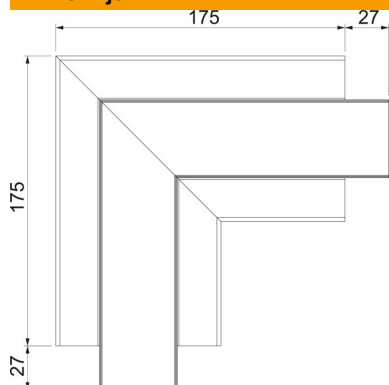

Tehnicki list

Poklopac ravnog ugla, za parapetni kanal Rapid 45-2 tip
GA-53100
Broj artikla: 6112440

Ravan ugao 90° od aluminijuma za promenu pravca parapetnih kanala Rapid 45-2 GA....

Napomena:

Kod eloksiranih parapetnih kanala od aluminijuma ne mogu se izbeći lake razlike u tonovima boje koje nastaju usled materijalom i postupkom uslovljenog dozvoljenog raspršivanja (shodno DIN 17 611). Ugradni uređaji veličine 45 mm mogu direktno da se utisnu. Kod primene fazonskih komada poklopaca od PVC/ABSa, različitost materijala dovodi do razlike u tonovima boje.

Alu Aluminijum

Matični podaci

Broj artikla	6112440
Tip	GA-FS53100RW
Oznaka 1	Ravan ugao
Oznaka 2	Alu kruti oblik
Proizvođač	OBO
Dimenzija	53x100x175
Boja	čisto bela; RAL 9010
Materijal	Aluminijum
Najmanja prodajna jedinica	1
Jedinica količine	Komad
Težina	69,2 kg
Jedinica težine	kg/100 pari

Tehnicki list

Poklopac ravnog ugla, za parapetni kanal Rapid 45-2 tip
GA-53100
Broj artikla: 6112440

Dimenzije

Dužina	175 mm
Širina	100 mm
Visina	53 mm

Tehnički podaci

Broj poklopaca	1
Varijanta	Donji deo i poklopac
za širinu kanala	100 mm
za visinu kanala	53 mm
bez halogena	da
Klema za kablove	ne
Spojnicica kanala	ne
Način montaže poklopaca	nalazi se unutra
Montažna perforacija u podu	ne
Širina poklopca	45 mm
Promena pravca	vertikalno uzlazno/silazno
Vrsta zaštite	IP30
Zaštitna folija	da
Stepen zaštite IK-kod	IK10
Simetrično	da
Temperaturna oblast primene maks.	60 °C
Temperaturna oblast primene min.	-15 °C
Oblast ugla min.	90 mm