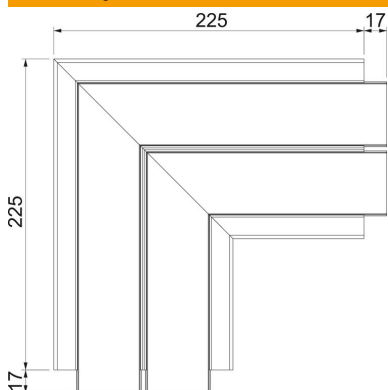

Tehnicki list

Poklopac ravnog ugla, za parapetni kanal Rapid 45-2 tip
GA-53130
Broj artikla: 6112530

Ravan ugao 90° od aluminijuma za promenu pravca parapetnih kanala Rapid 45-2 GA....

Napomena:

Kod eloksiranih parapetnih kanala od aluminijuma ne mogu se izbeći lake razlike u tonovima boje koje nastaju usled materijalom i postupkom uslovljenog dozvoljenog raspršivanja (shodno DIN 17 611). Ugradni uređaji veličine 45 mm mogu direktno da se utisnu. Kod primene fazonskih komada poklopaca od PVC/ABSa, različitost materijala dovodi do razlike u tonovima boje.

Alu Aluminijum

Matični podaci

Broj artikla	6112530
Tip	GA-FS53130RW
Oznaka 1	Ravan ugao
Oznaka 2	Alu kruti oblik
Proizvođač	OBO
Dimenzija	53x130x225
Boja	čisto bela; RAL 9010
Materijal	Aluminijum
Najmanja prodajna jedinica	1
Jedinica količine	Komad
Težina	119,9 kg
Jedinica težine	kg/100 pari

Tehnicki list

Poklopac ravnog ugla, za parapetni kanal Rapid 45-2 tip
GA-53130
Broj artikla: 6112530

Dimenzije

Dužina	225 mm
Širina	130 mm
Visina	53 mm

Tehnički podaci

Broj poklopaca	2
Varijanta	Donji deo i poklopac
za širinu kanala	130 mm
za visinu kanala	53 mm
bez halogena	da
Klema za kablove	ne
Spojnica kanala	ne
Način montaže poklopaca	nalazi se unutra
Montažna perforacija u podu	ne
Širina poklopca	45 mm
Širina poklopca 2	45 mm
Promena pravca	vertikalno uzlazno/silazno
Vrsta zaštite	IP30
Zaštitna folija	da
Stepen zaštite IK-kod	IK10
Simetrično	da
Temperaturna oblast primene maks.	60 °C
Temperaturna oblast primene min.	-15 °C
Oblast ugla min.	90 mm