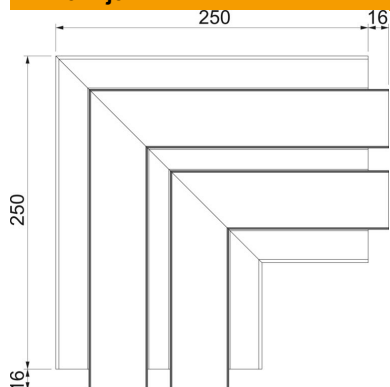

Tehnicki list

Poklopac ravnog ugla, za parapetni kanal Rapid 45-2 tip
GA-53165
Broj artikla: 6112630

Ravan ugao 90° od aluminijuma za promenu pravca parapetnih kanala Rapid 45-2 GA....

Napomena:

Kod eloksiranih parapetnih kanala od aluminijuma ne mogu se izbeći lake razlike u tonovima boje koje nastaju usled materijalom i postupkom uslovljenog dozvoljenog raspršivanja (shodno DIN 17 611). Ugradni uređaji veličine 45 mm mogu direktno da se utisnu. Kod primene fazonskih komada poklopaca od PVC/ABSa, različitost materijala dovodi do razlike u tonovima boje.

Alu Aluminijum

Matični podaci

Broj artikla	6112630
Tip	GA-FS53165RW
Oznaka 1	Ravan ugao
Oznaka 2	Alu kruti oblik
Proizvođač	OBO
Dimenzija	53x165x250
Boja	čisto bela; RAL 9010
Materijal	Aluminijum
Najmanja prodajna jedinica	1
Jedinica količine	Komad
Težina	121,9 kg
Jedinica težine	kg/100 pari

Tehnicki list

Poklopac ravnog ugla, za parapetni kanal Rapid 45-2 tip
GA-53165
Broj artikla: 6112630

Dimenzije

Dužina	250 mm
Širina	165 mm
Visina	53 mm

Tehnički podaci

Broj poklopaca	2
Varijanta	Donji deo i poklopac
za širinu kanala	165 mm
za visinu kanala	53 mm
bez halogena	da
Klema za kablove	ne
Spojnica kanala	ne
Način montaže poklopaca	nalazi se unutra
Montažna perforacija u podu	ne
Širina poklopca	45 mm
Širina poklopca 2	45 mm
Promena pravca	vertikalno uzlazno/silazno
Vrsta zaštite	IP30
Zaštitna folija	da
Stepen zaštite IK-kod	IK10
Simetrično	da
Temperaturna oblast primene maks.	60 °C
Temperaturna oblast primene min.	-15 °C
Oblast ugla min.	90 mm