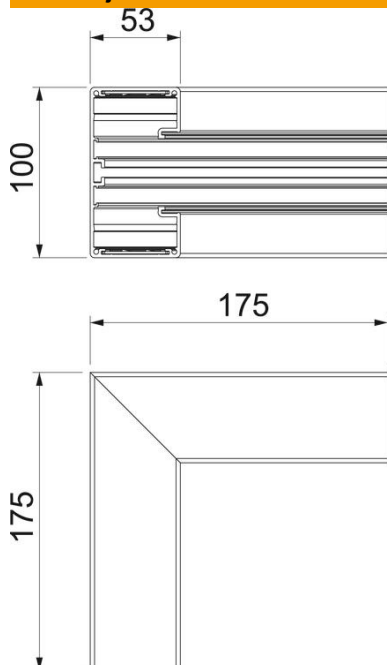

#### Napomena:

Kod eloksiranih parapetnih kanala od aluminijuma ne mogu se izbeći lake razlike u tonovima boje koje nastaju usled materijalom i postupkom uslovljenog dozvoljenog raspršivanja (shodno DIN 17 611). Ugradni uređaji veličine 45 mm mogu direktno da se utisnu. Kod primene fazonskih komada poklopaca od PVC/ABSa, različitost materijala dovodi do razlike u tonovima boje.

#### Matični podaci

Broj artikla	6112433
Tip	GA-IS53100EL
Oznaka 1	Unutrašnji ugao
Oznaka 2	Alu kruti oblik
Proizvođač	OBO
Dimenzija	53x100x175
Materijal	Aluminijum
Površina	eloksirano
Standard za površinu	
Najmanja prodajna jedinica	1
Jedinica količine	Komad
Težina	69,2 kg
Jedinica težine	kg/100 pari

## Dimenzije

Dužina	175 mm
Širina	100 mm
Visina	53 mm