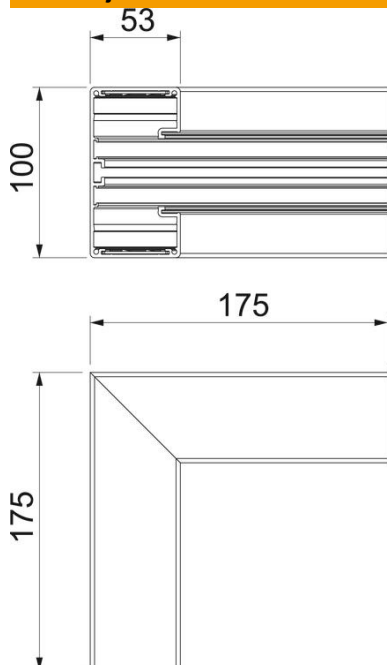

#### Napomena:

Kod eloksiranih parapetnih kanala od aluminijuma ne mogu se izbeći lake razlike u tonovima boje koje nastaju usled materijalom i postupkom uslovljenog dozvoljenog raspršivanja (shodno DIN 17 611). Ugradni uređaji veličine 45 mm mogu direktno da se utisnu. Kod primene fazonskih komada poklopaca od PVC/ABSa, različitost materijala dovodi do razlike u tonovima boje.

#### Matični podaci

Broj artikla	6112430
Tip	GA-IS53100RW
Oznaka 1	Unutrašnji ugao
Oznaka 2	Alu kruti oblik
Proizvođač	OBO
Dimenzija	53x100x175
Boja	čisto bela; RAL 9010
Materijal	Aluminijum
Najmanja prodajna jedinica	1
Jedinica količine	Komad
Težina	69,2 kg
Jedinica težine	kg/100 pari

## Dimenzije

Dužina	175 mm
Širina	100 mm
Visina	53 mm