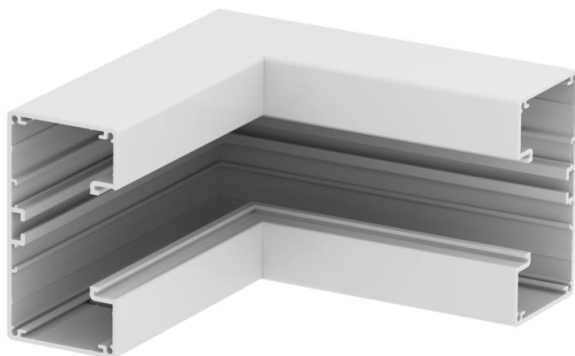

# Tehnicki list

Unutrašnji ugao, za parapetni kanal Rapid 45-2, tip GA-53100

Broj artikla: 6112430

Unutrašnji ugao 90° od aluminijuma za promenu pravca parapetnih kanala Rapid 45-2 GA....

#### Napomena:

Kod eloksiranih parapetnih kanala od aluminijuma ne mogu se izbeći lake razlike u tonovima boje koje nastaju usled materijalom i postupkom uslovljenog dozvoljenog raspršivanja (shodno DIN 17 611). Ugradni uređaji veličine 45 mm mogu direktno da se utisnu. Kod primene fazonskih komada poklopaca od PVC/ABSa, različitost materijala dovodi do razlike u tonovima boje.

#### Matični podaci

Broj artikla	6112430
Tip	GA-IS53100RW
Oznaka 1	Unutrašnji ugao
Oznaka 2	Alu kruti oblik
Proizvođač	OBO
Dimenzija	53x100x175
Boja	čisto bela; RAL 9010
Materijal	Aluminijum
Najmanja prodajna jedinica	1
Jedinica količine	Komad
Težina	69,2 kg
Jedinica težine	kg/100 pari

## Dimenzije

Dužina	175 mm
Širina	100 mm
Visina	53 mm