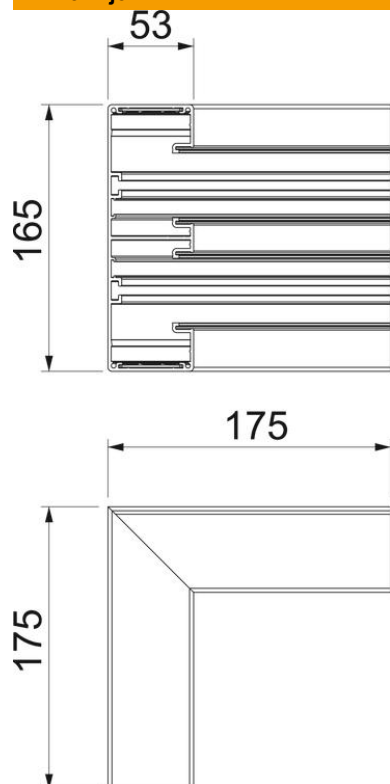

Tehnicki list

Unutrašnji ugao, za parapetni kanal Rapid 45-2, tip GA-53165

Broj artikla: 6112620

Unutrašnji ugao 90° od aluminijuma za promenu pravca parapetnih kanala Rapid 45-2 GA....

Napomena:

Kod eloksiranih parapetnih kanala od aluminijuma ne mogu se izbeći lake razlike u tonovima boje koje nastaju usled materijalom i postupkom uslovljenog dozvoljenog raspršivanja (shodno DIN 17 611). Ugradni uređaji veličine 45 mm mogu direktno da se utisnu. Kod primene fazonskih komada poklopaca od PVC/ABSa, različitost materijala dovodi do razlike u tonovima boje.

Alu Aluminijum

Matični podaci

Broj artikla	6112620
Tip	GA-IS53165RW
Oznaka 1	Unutrašnji ugao
Oznaka 2	Alu kruti oblik
Proizvođač	OBO
Dimenzija	53x165x175
Boja	čisto bela; RAL 9010
Materijal	Aluminijum
Najmanja prodajna jedinica	1
Jedinica količine	Komad
Težina	100,1 kg
Jedinica težine	kg/100 pari

Tehnicki list

Unutrašnji ugao, za parapetni kanal Rapid 45-2, tip GA-53165

Broj artikla: 6112620

Dimenzije

Dužina	175 mm
Širina	165 mm
Visina	53 mm

Tehnički podaci

Broj poklopaca	2
Varijanta	Kučište
Oblik	simetrično
bez halogena	da
Klema za kablove	ne
Spojnica kanala	ne
Način montaže poklopaca	nalazi se unutra
Montažna perforacija u podu	ne
Širina poklopca	45 mm
Širina poklopca 2	45 mm
Vrsta zaštite	IP30
Zaštitna folija	da
Stepen zaštite IK-kod	IK10
Temperaturna oblast primene maks.	60 °C
Temperaturna oblast primene min.	-15 °C
Oblast ugla min.	90 mm