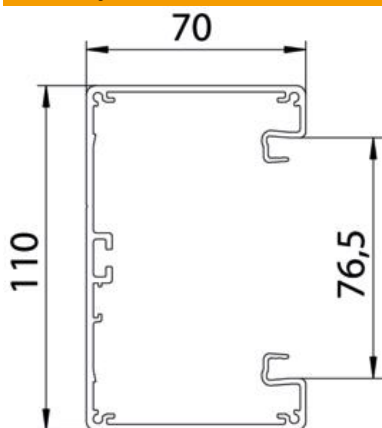

## Matični podaci

Broj artikla	6279200
Tip	GA-S70110RW
Oznaka 1	Parapetni kanal
Oznaka 2	simetričan
Proizvođač	OBO
Dimenzija	70x110x2000
Boja	čisto bela; RAL 9010
Materijal	Aluminijum
Najmanja prodajna jedinica	2
Jedinica količine	Metar
Težina	198,2 kg
Jedinica težine	kg/100 kom.

# Tehnicki list

Parapetni kanal Rapid 80, širina kanala 110, visina kanala 70, simetrični  
Broj artikla: 6279200

## Dimenzije

Dužina	2.000 mm
Širina	110 mm
Visina	70 mm

## Tehnički podaci

Broj poklopca	1
Broj dodatnih pregradnih zidova	1
Varijanta zadnje strane (unutrašnja strana)	prolazni C-profil
Pravougli model	da
Podna perforacija bez halogena	bez podnog bušenja
Klema za kablove	ne
Spojnica kanala	ne
Način montaže poklopca	nalazi se unutra
Montažna perforacija u podu	ne
Korisni presek	4715 mm <sup>2</sup>
Poklopac priložen	ne
Širina poklopca	76,5 mm
Vrsta zaštite	IP30
Zaštitna folija	da
Stepen zaštite IK-kod	IK10
Simetrično	da
Temperaturna oblast primene maks.	60 °C
Temperaturna oblast primene min.	-25 °C