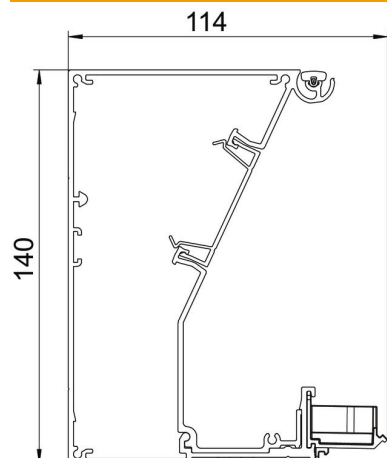

Donji deo za izradu Design-parapetnog kanala serije GAD. 45 mm-sistemski otvor za montažu Modul 45 sklopnih i ugradnih uređaja i odgovarajućih poklopaca od PVCa i aluminijuma serije Rapid 45. Donji deo kanala može da se upotpuni sa poklopcima kanala dizajna "Swing", "Soft" ili "Style". Adapteri poklopca GAD OTA su neophodni i trebalo bi da se planiraju s maks. rastojanjem od 50 cm na trasi kanala. Između poklopaca kanala mora da se postavi odstožnik GAD OTD. Sistemski otvor od 45 mm se isporučuje zatvoren sa crnim poklopcem kanala.

Standardna varijanta od eloksiranog aluminijuma, različiti dekori na zahtev.

Alu Aluminijum

EL eloksirano

Matični podaci

Broj artikla	6115775
Tip	GAD UEL
Oznaka 1	stilski parapetni kanal
Oznaka 2	without cover
Proizvođač	OBO
Dimenzija	114x140x2000
Materijal	Aluminijum
Površina	eloksirano
Standard za površinu	
Najmanja prodajna jedinica	2
Jedinica količine	Metar
Težina	292,75 kg
Jedinica težine	kg/100 kom.

Tehnicki list

Design parapetni kanal GAD

Broj artikla: 6115775

Dimenzije

Dužina	2.000 mm
Širina	140 mm
Visina	114 mm

Tehnički podaci

Broj poklopaca	1
Broj dodatnih pregradnih zidova	1
Varijanta zadnje strane (unutrašnja strana)	prolazni C-profil
Pravougli model	ne
bez halogena	da
Klema za kablove	ne
Spojnica kanala	ne
Način montaže poklopaca	nalazi se unutra
Montažna perforacija u podu	ne
Korisni presek	5880 mm ²
Poklopac priložen	da
Širina poklopca	140 mm
Zaštitna folija	da
Simetrično	ne