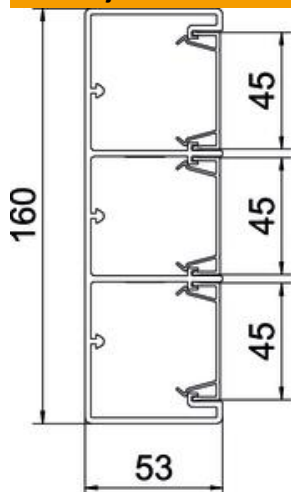

Tehnicki list

Parapetni kanal Rapid 45-2, širina kanala 160, visina kanala 53

Broj artikla: 6116073

Poklopac i donji deo kanala sa podnom perforacijom, za direktnu zidnu montažu. Uređaje veličine 45 mm možete direktno kliknuti.

PVC polivinil-hlorid

Matični podaci

Broj artikla	6116073
Tip	GEK-K53160-3
Oznaka 1	Parapetni kanal
Oznaka 2	Rapid 45
Proizvođač	OBO
Dimenzija	53x160x2000
Boja	čisto bela; RAL 9010
Materijal	Polivinil-hlorid
Najmanja prodajna jedinica	8
Jedinica količine	Metar
Težina	210 kg
Jedinica težine	kg/100 kom.

Tehnicki list

Parapetni kanal Rapid 45-2, širina kanala 160, visina kanala 53

Broj artikla: 6116073

Dimenzije

Dužina	2.000 mm
Širina	160 mm
Visina	53 mm

Tehnički podaci

Broj poklopaca	3
Broj dodatnih pregradnih zidova	3
Varijanta zadnje strane (unutrašnja strana)	prolazni ostali profili
Pravougli model	da
Podna perforacija	sa podnom perforacijom
bez halogena	ne
Klema za kablove	ne
Spojnicica kanala	ne
Način montaže poklopaca	nalazi se unutra
Montažna perforacija u podu	da
Korisni presek	6480 mm ²
Poklopac priložen	da
Širina poklopca	45 mm
Širina poklopca 2	45 mm
Širina poklopca 3	45 mm
Vrsta zaštite	IP30
Zaštitna folija	da
Stepen zaštite IK-kod	IK08
Simetrično	da
Temperaturna oblast primene maks.	60 °C
Temperaturna oblast primene min.	-15 °C