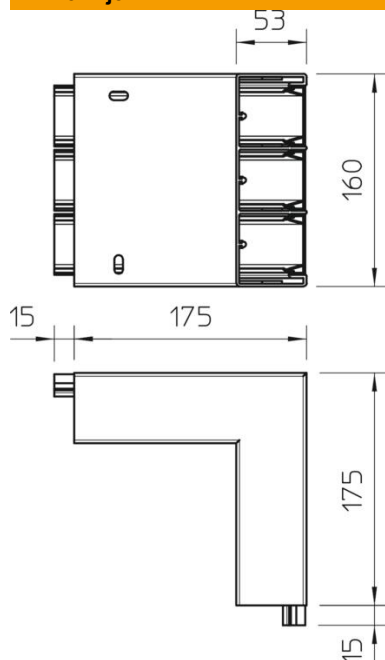

Kruti spoljašnji ugao 90°, za promenu pravca 3-smernih parapetnih kanala Rapid 45.

PVC polivinil-hlorid

Matični podaci

Broj artikla	6116263
Tip	GEK-KAS53160-3
Oznaka 1	Spoljašnji ugao
Oznaka 2	kruti oblik
Proizvođač	OBO
Dimenzija	53x160mm
Boja	čisto bela; RAL 9010
Materijal	Polivinil-hlorid
Najmanja prodajna jedinica	1
Jedinica količine	Komad
Težina	64 kg
Jedinica težine	kg/100 pari

Dimenzije

Dužina	175 mm
Širina	160 mm
Visina	53 mm

Tehnički podaci

Broj poklopaca	3
Varijanta	Kućište
za širinu kanala	100 mm
za visinu kanala	53 mm
bez halogena	ne
Klema za kablove	ne
Spojnica kanala	ne
Način montaže poklopaca	nalazi se unutra
Montažna perforacija u podu	da
Širina poklopca 2	45 mm
Širina poklopca 3	45 mm
Vrsta zaštite	IP30
Zaštitna folija	ne
Stepen zaštite IK-kod	IK08
Simetrično	ne
Temperaturna oblast primene maks.	60 °C
Temperaturna oblast primene min.	-15 °C
Oblast ugla maks.	90 mm
Oblast ugla min.	90 mm