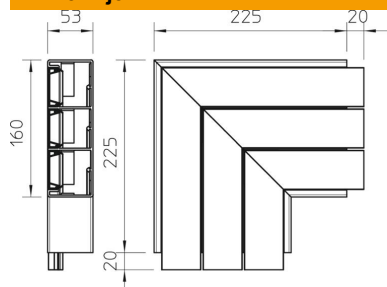

## Matični podaci

Broj artikla	6116493
Tip	GEK-KF53160-3
Oznaka 1	Ravan ugao
Oznaka 2	3-draw, symmetrical
Proizvođač	OBO
Dimenzija	53x160mm
Boja	čisto bela; RAL 9010
Materijal	Polivinil-hlorid
Najmanja prodajna jedinica	1
Jedinica količine	Komad
Težina	64 kg
Jedinica težine	kg/100 pari

## Dimenzije

Dužina	225 mm
Širina	160 mm
Visina	53 mm

## Tehnički podaci

Broj poklopaca	3
Varijanta	Donji deo i poklopac
za širinu kanala	100 mm
za visinu kanala	53 mm
bez halogena	ne
Klema za kablove	ne
Spojnica kanala	ne
Način montaže poklopaca	nalazi se unutra
Montažna perforacija u podu	da
Širina poklopca 2	45 mm
Širina poklopca 3	45 mm
Promena pravca	vertikalno uzlazno/silazno
Vrsta zaštite	IP30
Zaštitna folija	ne
Stepen zaštite IK-kod	IK08
Simetrično	ne
Temperaturna oblast primene maks.	60 °C
Temperaturna oblast primene min.	-15 °C
Oblast ugla maks.	90 mm
Oblast ugla min.	90 mm