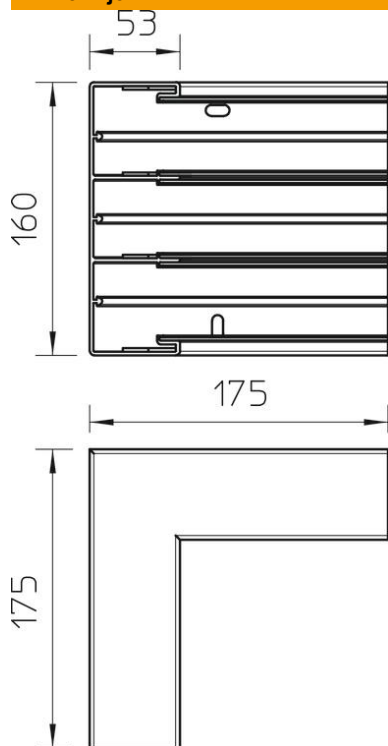

# Tehnicki list

Unutrašnji ugao, za parapetni kanal Rapid 45-2, tip GK-53160

Broj artikla: 6116203

Kruti unutrašnji ugao 90°, za promenu pravca 3-smernih parapetnih kanala Rapid 45.  
Modul 45-uređaji mogu direktno da se uklope

## Matični podaci

Broj artikla	6116203
Tip	GEK-KIS53160-3
Oznaka 1	Unutrašnji ugao
Oznaka 2	kruti oblik
Proizvođač	OBO
Dimenzija	53x160mm
Boja	čisto bela; RAL 9010
Materijal	Polivinil-hlorid
Najmanja prodajna jedinica	1
Jedinica količine	Komad
Težina	48,1 kg
Jedinica težine	kg/100 pari

## Dimenzije

Dužina	175 mm
Širina	160 mm
Visina	53 mm

## Tehnički podaci

Broj poklopca	3
Varijanta	Kućište
Oblik	simetrično
bez halogena	ne
Klema za kablove	ne
Spojnicica kanala	ne
Način montaže poklopca	nalazi se unutra
Montažna perforacija u podu	da
Širina poklopca 2	45 mm
Širina poklopca 3	45 mm
Vrsta zaštite	IP30
Zaštitna folija	ne
Stepen zaštite IK-kod	IK08
Temperaturna oblast primene maks.	60 °C
Temperaturna oblast primene min.	-15 °C
Oblast ugla maks.	90 mm
Oblast ugla min.	90 mm