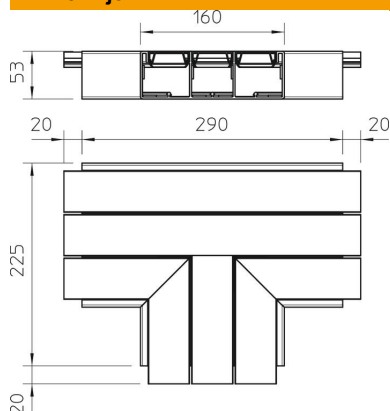

Tehnicki list

T-komad, za parapetni kanal Rapid 45-2 tip GK-53160

Broj artikla: 6116193

T-komad, usponski, za promenu pravca Rapid 45-parapetnih kanala.

PVC polivinil-hlorid

Matični podaci

Broj artikla	6116193
Tip	GEK-KT53160-3
Oznaka 1	T-komad
Proizvođač	OBO
Dimenzija	53x160
Boja	čisto bela; RAL 9010
Materijal	Polivinil-hlorid
Najmanja prodajna jedinica	1
Jedinica količine	Komad
Težina	72 kg
Jedinica težine	kg/100 pari

Tehnicki list

T-komad, za parapetni kanal Rapid 45-2 tip GK-53160

Broj artikla: 6116193

Dimenzije

Dužina	290 mm
Širina	160 mm
Visina	53 mm

Tehnički podaci

Broj poklopca	2
Varijanta za širinu kanala	Fazonski komad poklopca
za visinu kanala	100 mm
bez halogena	ne
Klema za kablove	ne
Spojnica kanala	ne
Način montaže poklopca	nalazi se unutra
Montažna perforacija u podu	ne
Širina poklopca 2	45 mm
Širina poklopca 3	0 mm
Vrsta zaštite	IP30
Zaštitna folija	ne
Stepen zaštite IK-kod	IK08
Simetrično	ne
Temperaturna oblast primene maks.	60 °C
Temperaturna oblast primene min.	-15 °C