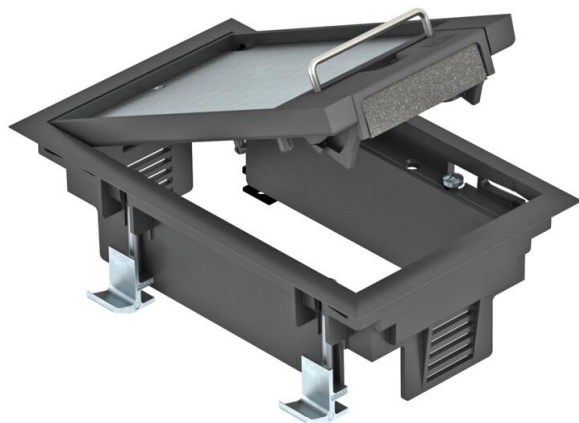

## Podna kutija GES2DB sa lučnom ručkom

Broj artikla: 7405104

Podna kutija sa lučnom drškom za do 3 Modul 45-pojedinačna uređaja u jednom univerzalnom nosaču UT3, primena u sistemskim podovima u unutrašnjim oblastima.

Mogu da se montiraju do 2 instalaciona uređaja sa 50icm centralnom pločom. Podna kutija sa lučnom ručkom, 1-struka, za ugradnju montažog nosača MT2.

PA poliamid

### Matični podaci

Broj artikla	7405104
Tip	GES2 DB 9011
Oznaka 1	Podna kutija
Oznaka 2	za dupli pod
Proizvođač	OBO
Dimenzija	192x118x91
Boja	grafitno crno; RAL 9011
Materijal	Poliamid
Najmanja prodajna jedinica	1
Jedinica količine	Komad
Težina	66,4 kg
Jedinica težine	kg/100 pari