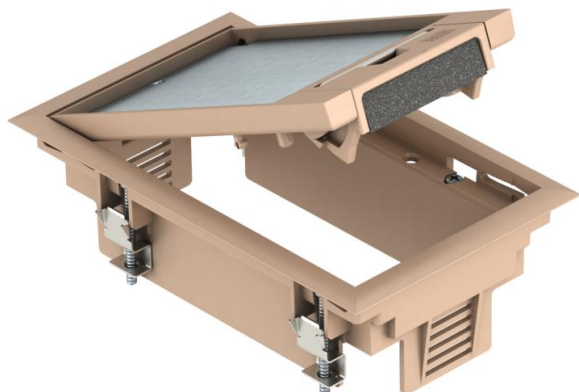

## Podna kutija GES2 sa lučnom ručkom

Broj artikla: 7405124

Podna kutija sa lučnom drškom za do 3 Modul 45-pojedinačna uređaja u jednom univerzalnom nosaču UT3, primena u sistemima kanala u unutrašnjim oblastima. Mogu da se montiraju do 2 instalaciona uređaja sa 50icom centralnom pločom. Podna kutija sa lučnom ručkom, 1-struka, za ugradnju montažog nosača MT2.

### Matični podaci

Broj artikla	7405124
Tip	GES2 U 1019
Oznaka 1	Podna kutija
Oznaka 2	za montažu kanala
Proizvođač	OBO
Dimenzija	192x118x61
Boja	sivo-bež; RAL 1019
Materijal	Poliamid
Najmanja prodajna jedinica	1
Jedinica količine	Komad
Težina	61,3 kg
Jedinica težine	kg/100 pari