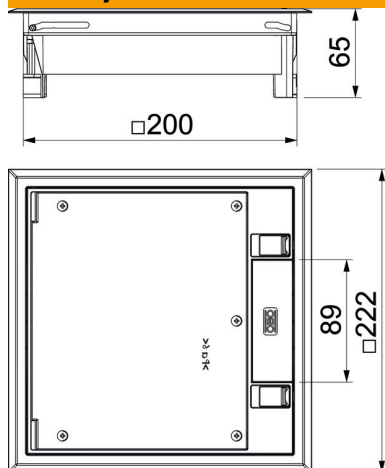

### Matični podaci

Broj artikla	7405146
Tip	GES4-2U10T 9011
Oznaka 1	Podna kutija
Oznaka 2	za univerzalnu montažu
Proizvođač	OBO
Dimenzija	222x222x65
Boja	grafitno crno; RAL 9011
Materijal	Poliamid
Najmanja prodajna jedinica	1
Jedinica količine	Komad
Težina	124 kg
Jedinica težine	kg/100 pari

### Dimenzije

Dužina	222 mm
Širina	222 mm
Visina	65 mm

### Tehnički podaci

Broj uređaja koji mogu da se ugrade	6
Broj kutija za uređaje	2
Varijanta	kvadratno
Varijanta izlaza za provodnik	Okretni izlaz za kabal
Zaštitni ram za podnu oblogu	da
Održavanje poda	suvo
Mogućnost ugradnje zaptivke	ne
Visina betonske košuljice min.	73 mm
Visina poda min.	73 mm
Pogoduje za ugradnju u duple podove	da
Namenjeno za zatvorene podne kanale	ne
Namenjeno za podne kanale ispod betonske košuljice	da
Pogoduje za ugradnju u ošupljene podove	da
Pogoduje za mokro održavanje	ne
Odgovara za podno kućište	250/350
Pogoduje za podni kanal	da
Nosač uređaja za montažu kutija za uređaje	da
Dužina spoljne dimenzije	222 mm
Dužina ugradne dimenzije	201 mm
Sa izrezom za podnu oblogu	da
Nominalna veličina za ugradne jedinice	4
Varijanta okvira	Zaštitni ram tepiha
Vrsta zaštite (IP) u korišćenom stanju	IP20
Vrsta zaštite (IP) u nekorišćenom stanju	IP40
Stepen zaštite IK-kod	IK08