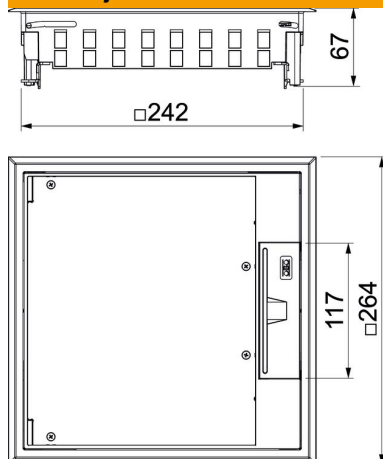

Mogu da se instaliraju 3 poklopca modela APMT5. Kružni žleb podne obloge u preklopnom poklopcu pretpodešen na 5 mm, po potrebi podesiv na 10 mm.

PA poliamid

Matični podaci

Broj artikla	7405079
Tip	GES9-3B U 9011
Oznaka 1	Podna kutija
Oznaka 2	za univerzalnu montažu
Proizvođač	OBO
Dimenzija	264x264x67
Boja	grafitno crno; RAL 9011
Materijal	Poliamid
Najmanja prodajna jedinica	1
Jedinica količine	Komad
Težina	205 kg
Jedinica težine	kg/100 pari

Tehnicki list

Podna kutija GES9-3B sa lučnom ručkom

Broj artikla: 7405079

Dimenzije

Dužina	264 mm
Širina	264 mm
Visina	67 mm

Tehnički podaci

Broj uređaja koji mogu da se ugrade	12
Broj kutija za uređaje	3
Varijanta	kvadratno
Varijanta izlaza za provodnik	Okretni izlaz za kabal
Zaštitni ram za podnu oblogu	da
Održavanje poda	suvo
Mogućnost ugradnje zaptivke	ne
Visina poda min.	73 mm
Pogoduje za ugradnju u duple podove	da
Namenjeno za zatvorene podne kanale	ne
Namenjeno za podne kanale ispod betonske košuljice	da
Pogoduje za ugradnju u ošupljene podove	da
Pogoduje za mokro održavanje	ne
Odgovara za podno kućište	250/350
Pogoduje za podni kanal	da
Nosač uređaja za montažu kutija za uređaje	da
Dužina spoljne dimenzije	264 mm
Dužina ugradne dimenzije	244 mm
Sa izrezom za podnu oblogu	da
Nominalna veličina za ugradne jedinice	9
Varijanta okvira	Zaštitni ram tepiha
Vrsta zaštite (IP) u korišćenom stanju	IP20
Vrsta zaštite (IP) u nekorišćenom stanju	IP40
Stepen zaštite IK-kod	IK08
Varijanta za velika opterećenja	ne
Tip ugradnog sistema	UT4