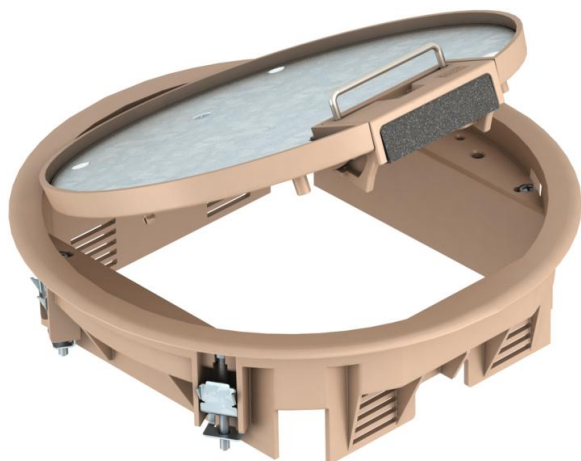

Tehnicki list

Podna kutija GESR4 sa lučnom ručkom

Broj artikla: 7405444

Podna kutija sa lučnom drškom za do 6 Modul 45-pojedinačnih uređaja u 2 univerzalna nosača UT3, primena u sistemima kanala i sistemskim podovima u unutrašnjim oblastima.

Primenljiva i do 4 instalaciona uređaja sa 50icom centralnom pločom.

Podna kutija sa ručicom, dvosmerno, za postavljanje nosača MT4. Mogu da se instaliraju 2 poklopca modela APMT2.

PA poliamid

Matični podaci

| | |
|----------------------------|------------------------|
| Broj artikla | 7405444 |
| Tip | GESR4 U 1019 |
| Oznaka 1 | Podna kutija |
| Oznaka 2 | za univerzalnu montažu |
| Proizvođač | OBO |
| Dimenzija | Ø234x61 |
| Boja | sivo-bež; RAL 1019 |
| Materijal | Poliamid |
| Najmanja prodajna jedinica | 1 |
| Jedinica količine | Komad |
| Težina | 140 kg |
| Jedinica težine | kg/100 pari |