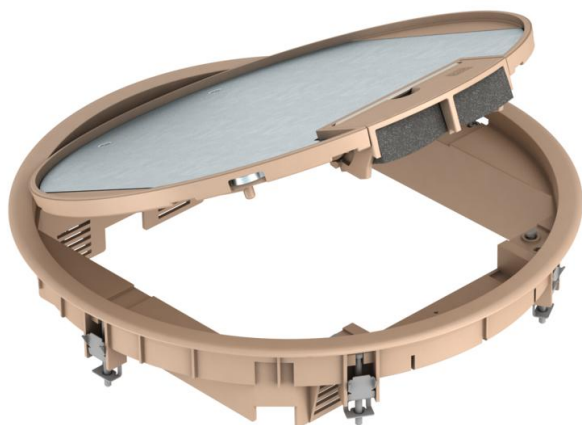

Tehnicki list

Podna kutija GESR9 sa lučnom ručkom

Broj artikla: 7405536

Podna kutija sa lučnom drškom za do 12 Modul 45-pojedinačnih uređaja u 3 univerzalna nosača UT4, primena u sistemima kanala i sistemskim podovima u unutrašnjim oblastima.

Primenljiva i do 9 instalaciona uređaja sa 50icom centralnom pločom.

PA poliamid

Matični podaci

| | |
|----------------------------|------------------------|
| Broj artikla | 7405536 |
| Tip | GESR9 U 1019 |
| Oznaka 1 | Podna kutija |
| Oznaka 2 | za univerzalnu montažu |
| Proizvođač | OBO |
| Dimenzija | Ø324x61 |
| Boja | sivo-bež; RAL 1019 |
| Materijal | Poliamid |
| Najmanja prodajna jedinica | 1 |
| Jedinica količine | Komad |
| Težina | 232 kg |
| Jedinica težine | kg/100 pari |