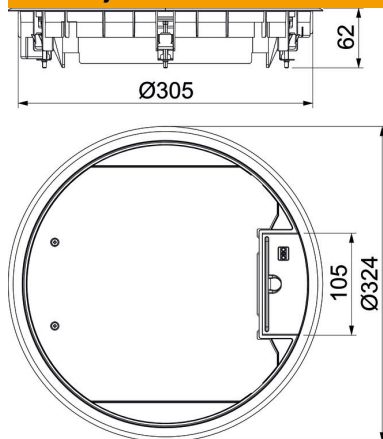

Primenljiva i do 9 instalaciona uređaja sa 50icom centralnom pločom.

PA poliamid

Matični podaci

| | |
|----------------------------|------------------------|
| Broj artikla | 7405536 |
| Tip | GESR9 U 1019 |
| Oznaka 1 | Podna kutija |
| Oznaka 2 | za univerzalnu montažu |
| Proizvođač | OBO |
| Dimenzija | Ø324x61 |
| Boja | sivo-bež; RAL 1019 |
| Materijal | Poliamid |
| Najmanja prodajna jedinica | 1 |
| Jedinica količine | Komad |
| Težina | 232 kg |
| Jedinica težine | kg/100 pari |

Tehnicki list

Podna kutija GESR9 sa lučnom ručkom

Broj artikla: 7405536

Dimenzije

| | |
|--------|--------|
| Dužina | 324 mm |
| Širina | 324 mm |
| Visina | 62 mm |

Tehnički podaci

| | |
|--|------------------------|
| Broj uređaja koji mogu da se ugrade | 12 |
| Broj kutija za uređaje | 3 |
| Varijanta | okruglo |
| Varijanta izlaza za provodnik | Okretni izlaz za kabal |
| Zaštitni ram za podnu oblogu | da |
| Održavanje poda | suvo |
| Visina poda min. | 73 mm |
| Pogoduje za ugradnju u duple podove | da |
| Namenjeno za zatvorene podne kanale | ne |
| Namenjeno za podne kanale ispod betonske košuljice | da |
| Pogoduje za ugradnju u ošupljene podove | da |
| Pogoduje za mokro održavanje | ne |
| Odgovara za podno kućište | 350 |
| Pogoduje za podni kanal | da |
| Nosač uređaja za montažu kutija za uređaje | da |
| Sa izrezom za podnu oblogu | da |
| Nominalna veličina za ugradne jedinice | R9 |
| Vrsta zaštite (IP) u korišćenom stanju | IP20 |
| Vrsta zaštite (IP) u nekorišćenom stanju | IP40 |
| Stepen zaštite IK-kod | IK08 |
| Varijanta za velika opterećenja | ne |
| Tip ugradnog sistema | MT4 / GB3 |
| Vertikalno opterećenje, velika površina | do 5.000 N |
| Vertikalno opterećenje, mala površina | do 3.000 N |
| Dozvole | VDE |

Tehnicki list

Podna kutija GESR9 sa lučnom ručkom

Broj artikla: 7405536

Tehnički podaci

| | |
|-----------------------|-------------|
| Mehanizam otvaranja | Lučna ručka |
| Debljina podne obloge | 5 mm |