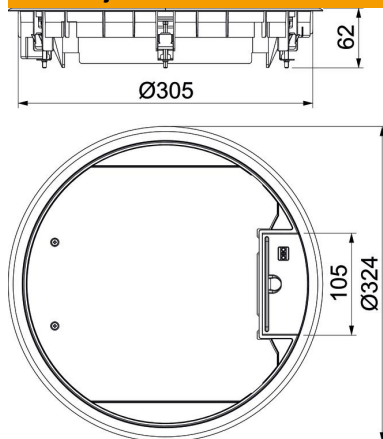

Primenljiva i do 9 instalaciona uređaja sa 50icom centralnom pločom.

PA poliamid

Matični podaci

Broj artikla	7405528
Tip	GESR9 U 7011
Oznaka 1	Podna kutija
Oznaka 2	za univerzalnu montažu
Proizvođač	OBO
Dimenzija	Ø324x61
Boja	čelično siva; RAL 7011
Materijal	Poliamid
Najmanja prodajna jedinica	1
Jedinica količine	Komad
Težina	232 kg
Jedinica težine	kg/100 pari

Tehnicki list

Podna kutija GESR9 sa lučnom ručkom

Broj artikla: 7405528

Dimenzije

Dužina	324 mm
Širina	324 mm
Visina	62 mm

Tehnički podaci

Broj uređaja koji mogu da se ugrade	12
Broj kutija za uređaje	3
Varijanta	okruglo
Varijanta izlaza za provodnik	Okretni izlaz za kabal
Zaštitni ram za podnu oblogu	da
Održavanje poda	suvo
Visina poda min.	73 mm
Pogoduje za ugradnju u duple podove	da
Namenjeno za zatvorene podne kanale	ne
Namenjeno za podne kanale ispod betonske košuljice	da
Pogoduje za ugradnju u ošupljene podove	da
Pogoduje za mokro održavanje	ne
Odgovara za podno kućište	350
Pogoduje za podni kanal	da
Nosač uređaja za montažu kutija za uređaje	da
Sa izrezom za podnu oblogu	da
Nominalna veličina za ugradne jedinice	R9
Vrsta zaštite (IP) u korišćenom stanju	IP20
Vrsta zaštite (IP) u nekorišćenom stanju	IP40
Stepen zaštite IK-kod	IK08
Varijanta za velika opterećenja	ne
Tip ugradnog sistema	MT4 / GB3
Vertikalno opterećenje, velika površina	do 5.000 N
Vertikalno opterećenje, mala površina	do 3.000 N
Dozvole	VDE

Tehnicki list

Podna kutija GESR9 sa lučnom ručkom

Broj artikla: 7405528

Tehnički podaci

Mehanizam otvaranja	Lučna ručka
Debljina podne obloge	5 mm