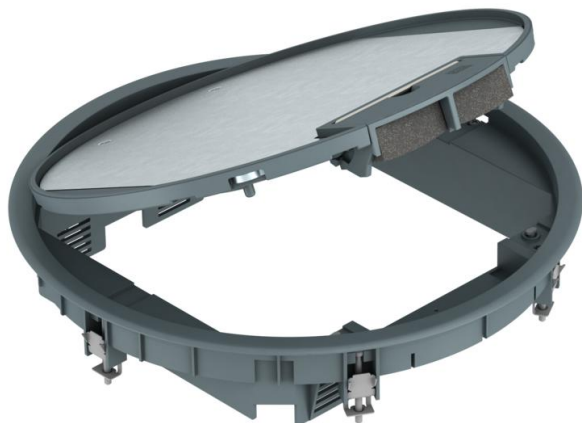

Tehnicki list

Podna kutija GESR9 sa lučnom ručkom

Broj artikla: 7405528

Podna kutija sa lučnom drškom za do 12 Modul 45-pojedinačnih uređaja u 3 univerzalna nosača UT4, primena u sistemima kanala i sistemskim podovima u unutrašnjim oblastima.

Primenljiva i do 9 instalaciona uređaja sa 50icom centralnom pločom.

PA poliamid

Matični podaci

Broj artikla	7405528
Tip	GESR9 U 7011
Oznaka 1	Podna kutija
Oznaka 2	za univerzalnu montažu
Proizvođač	OBO
Dimenzija	Ø324x61
Boja	čelično siva; RAL 7011
Materijal	Poliamid
Najmanja prodajna jedinica	1
Jedinica količine	Komad
Težina	232 kg
Jedinica težine	kg/100 pari

Tehnicki list

Podna kutija GESR9 sa lučnom ručkom

Broj artikla: 7405528

Dimenzije

Dužina	324 mm
Širina	324 mm
Visina	62 mm

Tehnički podaci

Broj uređaja koji mogu da se ugrade	12
Broj kutija za uređaje	3
Varijanta	okruglo
Varijanta izlaza za provodnik	Okretni izlaz za kabal
Zaštitni ram za podnu oblogu	da
Održavanje poda	suvo
Visina poda min.	73 mm
Pogoduje za ugradnju u duple podove	da
Namenjeno za zatvorene podne kanale	ne
Namenjeno za podne kanale ispod betonske košuljice	da
Pogoduje za ugradnju u ošupljene podove	da
Pogoduje za mokro održavanje	ne
Odgovara za podno kućište	350
Pogoduje za podni kanal	da
Nosač uređaja za montažu kutija za uređaje	da
Sa izrezom za podnu oblogu	da
Nominalna veličina za ugradne jedinice	R9
Vrsta zaštite (IP) u korišćenom stanju	IP20
Vrsta zaštite (IP) u nekorišćenom stanju	IP40
Stepen zaštite IK-kod	IK08
Varijanta za velika opterećenja	ne
Tip ugradnog sistema	MT4 / GB3
Vertikalno opterećenje, velika površina	do 5.000 N
Vertikalno opterećenje, mala površina	do 3.000 N
Dozvole	VDE

Tehnicki list

Podna kutija GESR9 sa lučnom ručkom

Broj artikla: 7405528

Tehnički podaci

Mehanizam otvaranja	Lučna ručka
Debljina podne obloge	5 mm