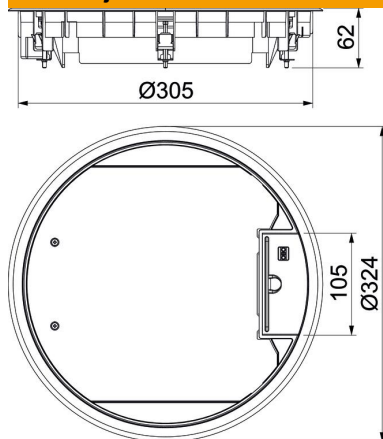

Tehnicki list

Podna kutija GESR9 sa lučnom ručkom

Broj artikla: 7405532

Podna kutija sa lučnom drškom za do 12 Modul 45-pojedinačnih uređaja u 3 univerzalna nosača UT4, primena u sistemima kanala i sistemskim podovima u unutrašnjim oblastima.

Primenljiva i do 9 instalaciona uređaja sa 50icom centralnom pločom.

PA poliamid

Matični podaci

Broj artikla	7405532
Tip	GESR9 U 9011
Oznaka 1	Podna kutija
Oznaka 2	za univerzalnu montažu
Proizvođač	OBO
Dimenzija	Ø324x61
Boja	grafitno crno; RAL 9011
Materijal	Poliamid
Najmanja prodajna jedinica	1
Jedinica količine	Komad
Težina	232 kg
Jedinica težine	kg/100 pari

Tehnicki list

Podna kutija GESR9 sa lučnom ručkom

Broj artikla: 7405532

Dimenzije

Dužina	324 mm
Širina	324 mm
Visina	62 mm

Tehnički podaci

Broj uređaja koji mogu da se ugrade	12
Broj kutija za uređaje	3
Varijanta	okruglo
Varijanta izlaza za provodnik	Okretni izlaz za kabal
Zaštitni ram za podnu oblogu	da
Održavanje poda	suvo
Visina poda min.	73 mm
Pogoduje za ugradnju u duple podove	da
Namenjeno za zatvorene podne kanale	ne
Namenjeno za podne kanale ispod betonske košuljice	da
Pogoduje za ugradnju u ošupljene podove	da
Pogoduje za mokro održavanje	ne
Odgovara za podno kućište	350
Pogoduje za podni kanal	da
Nosač uređaja za montažu kutija za uređaje	da
Sa izrezom za podnu oblogu	da
Nominalna veličina za ugradne jedinice	R9
Vrsta zaštite (IP) u korišćenom stanju	IP20
Vrsta zaštite (IP) u nekorišćenom stanju	IP40
Stepen zaštite IK-kod	IK08
Varijanta za velika opterećenja	ne
Tip ugradnog sistema	MT4 / GB3
Vertikalno opterećenje, velika površina	do 5.000 N
Vertikalno opterećenje, mala površina	do 3.000 N
Dozvole	VDE

Tehnicki list

Podna kutija GESR9 sa lučnom ručkom

Broj artikla: 7405532

Tehnički podaci

Mehanizam otvaranja	Lučna ručka
Debljina podne obloge	5 mm