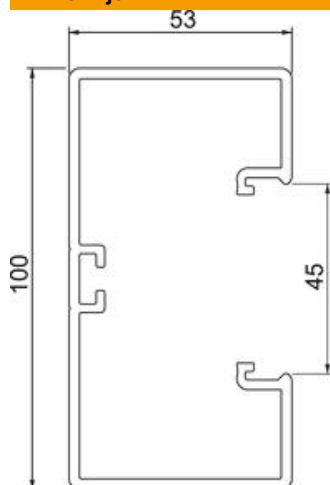

Tehnicki list

Parapetni kanal Rapid 45-2, širina kanala 100, visina kanala 53

Broj artikla: 6113002

Poklopac i donji deo kanala sa podnom perforacijom, za direktnu zidnu montažu.

PVC polivinil-hlorid

Matični podaci

Broj artikla	6113002
Tip	GK-53100LGR
Oznaka 1	Parapetni kanal
Oznaka 2	Rapid 45-2 1-struki
Proizvođač	OBO
Dimenzija	53x100x2000
Boja	svetlo siva; RAL 7035
Materijal	Polivinil-hlorid
Najmanja prodajna jedinica	2
Jedinica količine	Metar
Težina	130,3 kg
Jedinica težine	kg/100 kom.

Tehnicki list

Parapetni kanal Rapid 45-2, širina kanala 100, visina kanala 53

Broj artikla: 6113002

Dimenzije

Dužina	2.000 mm
Širina	100 mm
Visina	53 mm

Tehnički podaci

Broj poklopaca	1
Broj dodatnih pregradnih zidova	1
Varijanta zadnje strane (unutrašnja strana)	prolazni C-profil
Pravougli model	da
Podna perforacija bez halogena	sa podnom perforacijom ne
Klema za kablove	ne
Spojnica kanala	ne
Način montaže poklopaca	nalazi se unutra
Montažna perforacija u podu	da
Korisni presek	4400 mm ²
Poklopac priložen	da
Širina poklopca	45 mm
Širina poklopca 2	0 mm
Širina poklopca 3	0 mm
Vrsta zaštite	IP40
Zaštitna folija	da
Stepen zaštite IK-kod	IK08
Simetrično	da
Temperaturna oblast primene maks.	60 °C
Temperaturna oblast primene min.	-15 °C