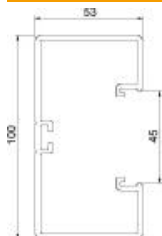

Tehnicki list

Parapetni kanal Rapid 45-2, širina kanala 100, visina kanala 53

Broj artikla: 6113000

Poklopac i donji deo kanala sa podnom perforacijom, za direktnu zidnu montažu.

PVC polivinil-hlorid

Matični podaci

Broj artikla	6113000
Tip	GK-53100RW
Oznaka 1	Parapetni kanal
Oznaka 2	Rapid 45-2 1-struki
Proizvođač	OBO
Dimenzija	53x100x2000
Boja	čisto bela; RAL 9010
Materijal	Polivinil-hlorid
Najmanja prodajna jedinica	2
Jedinica količine	Metar
Težina	130,3 kg
Jedinica težine	kg/100 kom.

Tehnicki list

Parapetni kanal Rapid 45-2, širina kanala 100, visina kanala 53

Broj artikla: 6113000

Dimenzije

Dužina	2.000 mm
Širina	100 mm
Visina	53 mm

Tehnički podaci

Broj poklopca	1
Broj dodatnih pregradnih zidova	1
Varijanta zadnje strane (unutrašnja strana)	prolazni C-profil
Pravougli model	da
Podna perforacija bez halogena	sa podnom perforacijom ne
Klema za kablove	ne
Spojnica kanala	ne
Način montaže poklopca	nalazi se unutra
Montažna perforacija u podu	da
Korisni presek	4400 mm ²
Poklopac priložen	da
Širina poklopca	45 mm
Širina poklopca 2	0 mm
Širina poklopca 3	0 mm
Vrsta zaštite	IP40
Zaštitna folija	da
Stepen zaštite IK-kod	IK08
Simetrično	da
Temperaturna oblast primene maks.	60 °C
Temperaturna oblast primene min.	-15 °C