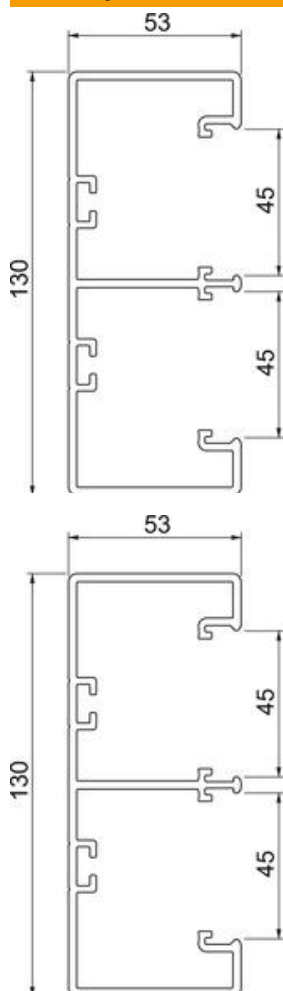

# Tehnicki list

Parapetni kanal Rapid 45-2, širina kanala 130, visina kanala 53

Broj artikla: 6113200

Poklopac i donji deo kanala sa podnom perforacijom, za direktnu zidnu montažu.

**PVC** polivinil-hlorid

## Matični podaci

Broj artikla	6113200
Tip	GK-53130RW
Oznaka 1	Parapetni kanal
Oznaka 2	Rapid 45-2 2-struk
Proizvođač	OBO
Dimenzija	53x130x2000
Boja	čisto bela; RAL 9010
Materijal	Polivinil-hlorid
Najmanja prodajna jedinica	2
Jedinica količine	Metar
Težina	174 kg
Jedinica težine	kg/100 kom.

# Tehnicki list

Parapetni kanal Rapid 45-2, širina kanala 130, visina kanala 53

Broj artikla: 6113200

## Dimenzije

Dužina	2.000 mm
Širina	130 mm
Visina	53 mm