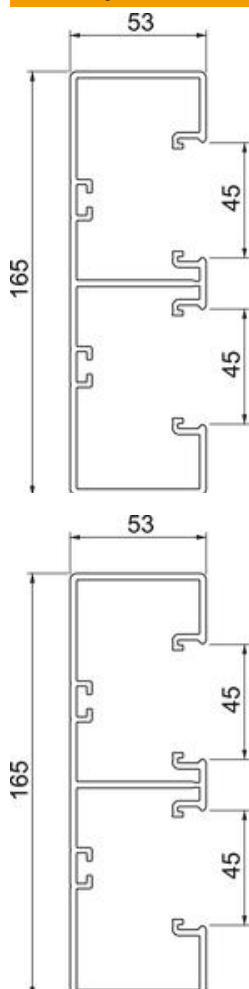

Tehnicki list

Parapetni kanal Rapid 45-2, širina kanala 165, visina kanala 53

Broj artikla: 6113400

Poklopac i donji deo kanala sa podnom perforacijom, za direktnu zidnu montažu.

PVC polivinil-hlorid

Matični podaci

Broj artikla	6113400
Tip	GK-53165RW
Oznaka 1	Parapetni kanal
Oznaka 2	Rapid 45-2 2-struk
Proizvođač	OBO
Dimenzija	53x165x2000
Boja	čisto bela; RAL 9010
Materijal	Polivinil-hlorid
Najmanja prodajna jedinica	2
Jedinica količine	Metar
Težina	216,25 kg
Jedinica težine	kg/100 kom.

Tehnicki list

Parapetni kanal Rapid 45-2, širina kanala 165, visina kanala 53

Broj artikla: 6113400

Dimenzije

Dužina	2.000 mm
Širina	165 mm
Visina	53 mm

Tehnicki list

Parapetni kanal Rapid 45-2, širina kanala 165, visina kanala 53

Broj artikla: 6113400

Tehnički podaci

Broj poklopaca	2
Broj dodatnih pregradnih zidova	2
Varijanta zadnje strane (unutrašnja strana)	prolazni C-profil
Pravougli model	da
Podna perforacija	sa podnom perforacijom
bez halogena	ne
Klema za kablove	ne
Spojnica kanala	ne
Način montaže poklopaca	nalazi se unutra
Montažna perforacija u podu	da
Korisni presek	7000 mm ²
Poklopac priložen	da
Širina poklopca	45 mm
Širina poklopca 2	45 mm
Širina poklopca 3	0 mm
Vrsta zaštite	IP40
Zaštitna folija	da
Stepen zaštite IK-kod	IK08
Simetrično	da
Temperaturna oblast primene maks.	60 °C
Temperaturna oblast primene min.	-15 °C