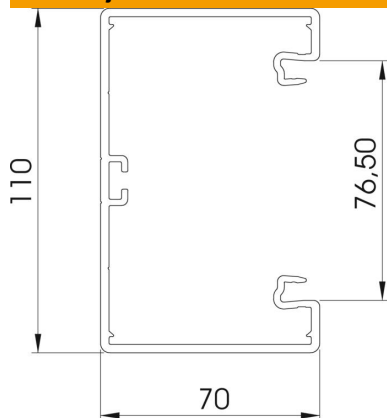

Tehnicki list

Parapetni kanal Rapid 80, širina kanala 110, visina kanala 70

Broj artikla: 6274306

GK parapetni kanal od bezolovnog polivinil-hlorida, pogodan za direktnu montažu na zid ili na zidne konzole. Pričvršćivanje se izvodi preko perforacija u kanalu. GK parapetni kanal raspolaže sa jednim C-profilom na podu za prihvatanje pregrade od plastike. U kutijama za uređaje serije 71GD... svi programi prekidača mogu da se instaliraju u noseći prsten lučnim načinom ugradnje, kao i Modul 45 instalacioni uređaji. Sistemski otvor iznosi 76,5 mm. Na svaki komad kanala montiran je po jedan par spojnica. Poklopac mora da se naruči posebno. Poklopac mora da se naruči posebno.

PVC polivinil-hlorid

Matični podaci

Broj artikla	6274306
Tip	GK-70110GR
Oznaka 1	Parapetni kanal
Oznaka 2	sa podnom perforacijom
Proizvođač	OBO
Dimenzija	70x110x2000
Boja	kameno sivo; RAL 7030
Materijal	Polivinil-hlorid
Najmanja prodajna jedinica	2
Jedinica količine	Metar
Težina	132 kg
Jedinica težine	kg/100 kom.

Tehnicki list

Parapetni kanal Rapid 80, širina kanala 110, visina kanala 70

Broj artikla: 6274306

Dimenzije

Dužina	2.000 mm
Širina	110 mm
Visina	70 mm

Tehnički podaci

Broj poklopaca	1
Broj dodatnih pregradnih zidova	1
Varijanta zadnje strane (unutrašnja strana)	prolazni C-profil
Pravougli model	da
Podna perforacija bez halogena	sa podnom perforacijom ne
Klema za kablove	ne
Spojnica kanala	da
Način montaže poklopaca	nalazi se unutra
Montažna perforacija u podu	da
Korisni presek	6400 mm ²
Poklopac priložen	ne
Širina poklopca	76,5 mm
Vrsta zaštite	IP30
Zaštitna folija	da
Stepen zaštite IK-kod	IK08
Simetrično	da
Temperaturna oblast primene maks.	60 °C
Temperaturna oblast primene min.	-15 °C