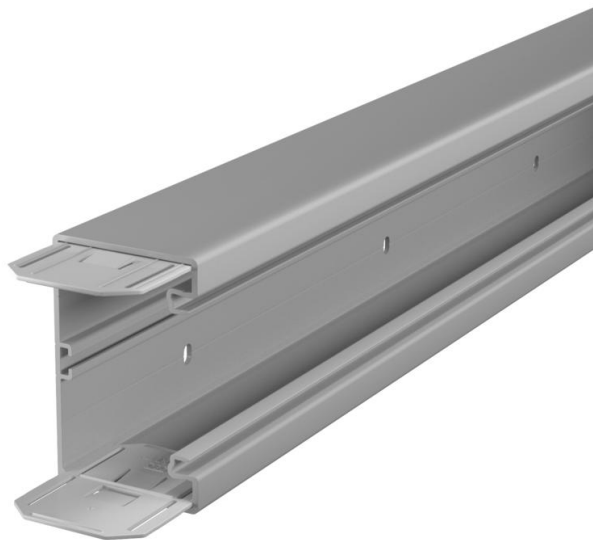

Tehnicki list

Parapetni kanal Rapid 80, širina kanala 110, visina kanala 70

Broj artikla: 6274306

GK parapetni kanal od bezolovnog polivinil-hlorida, pogodan za direktnu montažu na zid ili na zidne konzole. Pričvršćivanje se izvodi preko perforacija u kanalu. GK parapetni kanal raspolaže sa jednim C-profilom na podu za prihvatanje pregrade od plastike. U kutijama za uređaje serije 71GD... svi programi prekidača mogu da se instaliraju u noseći prsten lučnim načinom ugradnje, kao i Modul 45 instalacioni uređaji. Sistemski otvor iznosi 76,5 mm. Na svaki komad kanala montiran je po jedan par spojnica. Poklopac mora da se naruči posebno. Poklopac mora da se naruči posebno.

PVC polivinil-hlorid

Matični podaci

Broj artikla	6274306
Tip	GK-70110GR
Oznaka 1	Parapetni kanal
Oznaka 2	sa podnom perforacijom
Proizvođač	OBO
Dimenzija	70x110x2000
Boja	kameno sivo; RAL 7030
Materijal	Polivinil-hlorid
Najmanja prodajna jedinica	2
Jedinica količine	Metar
Težina	132 kg
Jedinica težine	kg/100 kom.

Tehnicki list

Parapetni kanal Rapid 80, širina kanala 110, visina kanala 70

Broj artikla: 6274306

Dimenzije

Dužina	2.000 mm
Širina	110 mm
Visina	70 mm

Tehnički podaci

Broj poklopaca	1
Broj dodatnih pregradnih zidova	1
Varijanta zadnje strane (unutrašnja strana)	prolazni C-profil
Pravougli model	da
Podna perforacija bez halogena	sa podnom perforacijom ne
Klema za kablove	ne
Spojnica kanala	da
Način montaže poklopaca	nalazi se unutra
Montažna perforacija u podu	da
Korisni presek	6400 mm ²
Poklopac priložen	ne
Širina poklopca	76,5 mm
Vrsta zaštite	IP30
Zaštitna folija	da
Stepen zaštite IK-kod	IK08
Simetrično	da
Temperaturna oblast primene maks.	60 °C
Temperaturna oblast primene min.	-15 °C