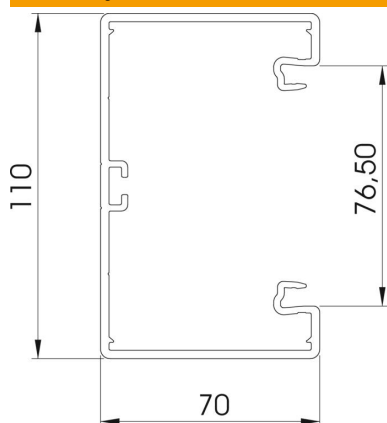

# Tehnicki list

Parapetni kanal Rapid 80, širina kanala 110, visina kanala 70

Broj artikla: 6274302

GK parapetni kanal od bezolovnog polivinil-hlorida, pogodan za direktnu montažu na zid ili na zidne konzole. Pričvršćivanje se izvodi preko perforacija u kanalu. GK parapetni kanal raspolaže sa jednim C-profilom na podu za prihvatanje pregrade od plastike. U kutijama za uređaje serije 71GD... svi programi prekidača mogu da se instaliraju u noseći prsten lučnim načinom ugradnje, kao i Modul 45 instalacioni uređaji. Sistemski otvor iznosi 76,5 mm. Na svaki komad kanala montiran je po jedan par spojnica. Poklopac mora da se naruči posebno. Poklopac mora da se naruči posebno.

## Matični podaci

Broj artikla	6274302
Tip	GK-70110LGR
Oznaka 1	Parapetni kanal
Oznaka 2	sa podnom perforacijom
Proizvođač	OBO
Dimenzija	70x110x2000
Boja	svetlo siva; RAL 7035
Materijal	Polivinil-hlorid
Najmanja prodajna jedinica	2
Jedinica količine	Metar
Težina	132 kg
Jedinica težine	kg/100 kom.

# Tehnicki list

Parapetni kanal Rapid 80, širina kanala 110, visina kanala 70

Broj artikla: 6274302

## Dimenzije

Dužina	2.000 mm
Širina	110 mm
Visina	70 mm