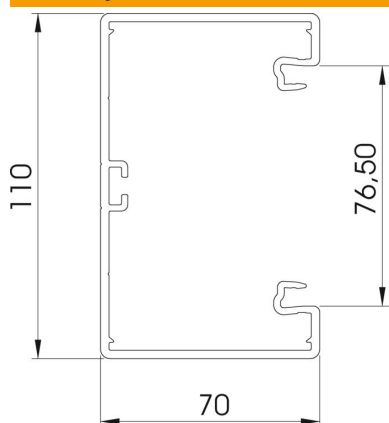

Tehnicki list

Parapetni kanal Rapid 80, širina kanala 110, visina kanala 70

Broj artikla: 6274300

GK parapetni kanal od bezolovnog polivinil-hlorida, pogodan za direktnu montažu na zid ili na zidne konzole. Pričvršćivanje se izvodi preko perforacija u kanalu. GK parapetni kanal raspolaže sa jednim C-profilom na podu za prihvatanje pregrade od plastike. U kutijama za uređaje serije 71GD... svi programi prekidača mogu da se instaliraju u noseći prsten lučnim načinom ugradnje, kao i Modul 45 instalacioni uređaji. Sistemski otvor iznosi 76,5 mm. Na svaki komad kanala montiran je po jedan par spojnica. Poklopac mora da se naruči posebno. Poklopac mora da se naruči posebno.

PVC polivinil-hlorid

Matični podaci

| | |
|----------------------------|------------------------|
| Broj artikla | 6274300 |
| Tip | GK-70110RW |
| Oznaka 1 | Parapetni kanal |
| Oznaka 2 | sa podnom perforacijom |
| Proizvođač | OBO |
| Dimenzija | 70x110x2000 |
| Boja | čisto bela; RAL 9010 |
| Materijal | Polivinil-hlorid |
| Najmanja prodajna jedinica | 2 |
| Jedinica količine | Metar |
| Težina | 132 kg |
| Jedinica težine | kg/100 kom. |

Tehnicki list

Parapetni kanal Rapid 80, širina kanala 110, visina kanala 70

Broj artikla: 6274300

Dimenzije

| | |
|--------|----------|
| Dužina | 2.000 mm |
| Širina | 110 mm |
| Visina | 70 mm |

Tehnički podaci