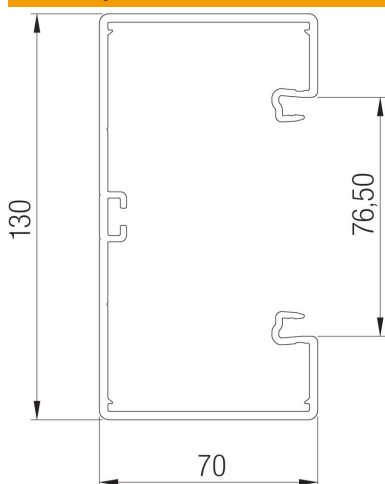

# Tehnicki list

Parapetni kanal Rapid 80, širina kanala 130, visina kanala 70

Broj artikla: 6274500

GK parapetni kanal od bezolovnog polivinil-hlorida, pogodan za direktnu montažu na zid ili na zidne konzole. Pričvršćivanje se izvodi preko perforacija u kanalu. GK parapetni kanal raspolaže sa jednim C-profilom na podu za prihvatanje pregrade od plastike. U kutijama za uređaje serije 71GD... svi programi prekidača mogu da se instaliraju u noseći prsten lučnim načinom ugradnje, kao i Modul 45 instalacioni uređaji. Sistemski otvor iznosi 76,5 mm. Na svaki komad kanala montiran je po jedan par spojnica. Poklopac mora da se naruči posebno. Poklopac mora da se naruči posebno.

## Matični podaci

Broj artikla	6274500
Tip	GK-70130RW
Oznaka 1	Parapetni kanal
Oznaka 2	sa podnom perforacijom
Proizvođač	OBO
Dimenzija	70x130x2000
Boja	čisto bela; RAL 9010
Materijal	Polivinil-hlorid
Najmanja prodajna jedinica	2
Jedinica količine	Metar
Težina	152 kg
Jedinica težine	kg/100 kom.

# Tehnicki list

Parapetni kanal Rapid 80, širina kanala 130, visina kanala 70

Broj artikla: 6274500

## Dimenzije

Dužina	2.000 mm
Širina	130 mm
Visina	70 mm