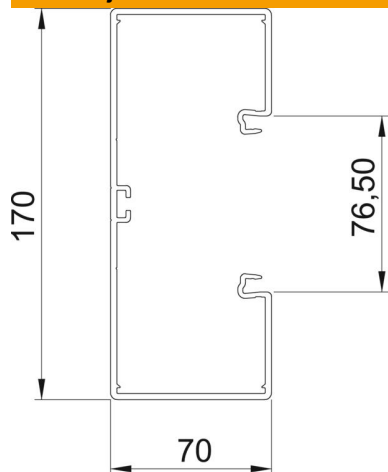

Tehnicki list

Parapetni kanal Rapid 80, širina kanala 170, visina kanala 70

Broj artikla: 6274706

GK parapetni kanal od bezolovnog polivinil-hlorida, pogodan za direktnu montažu na zid ili na zidne konzole. Pričvršćivanje se izvodi preko perforacija u kanalu. GK parapetni kanal raspolaže sa jednim C-profilom na podu za prihvatanje pregrade od plastike. U kutijama za uređaje serije 71GD... svi programi prekidača mogu da se instaliraju u noseći prsten lučnim načinom ugradnje, kao i Modul 45 instalacioni uređaji. Sistemski otvor iznosi 76,5 mm. Na svaki komad kanala montiran je po jedan par spojnica. Poklopac mora da se naruči posebno. Poklopac mora da se naruči posebno.

PVC polivinil-hlorid

Matični podaci

Broj artikla	6274706
Tip	GK-70170GR
Oznaka 1	Parapetni kanal
Oznaka 2	sa podnom perforacijom
Proizvođač	OBO
Dimenzija	70x170x2000
Boja	kameno sivo; RAL 7030
Materijal	Polivinil-hlorid
Najmanja prodajna jedinica	2
Jedinica količine	Metar
Težina	180 kg
Jedinica težine	kg/100 kom.

Tehnicki list

Parapetni kanal Rapid 80, širina kanala 170, visina kanala 70

Broj artikla: 6274706

Dimenzije

Dužina	2.000 mm
Širina	170 mm
Visina	70 mm

Tehnički podaci

Broj poklopaca	1
Broj dodatnih pregradnih zidova	1
Varijanta zadnje strane (unutrašnja strana)	prolazni C-profil
Pravougli model	da
Podna perforacija bez halogena	sa podnom perforacijom
Klema za kablove	ne
Spojnica kanala	da
Način montaže poklopaca	nalazi se unutra
Montažna perforacija u podu	da
Korisni presek	10100 mm ²
Poklopac priložen	ne
Širina poklopca	76,5 mm
Vrsta zaštite	IP30
Zaštitna folija	da
Stepen zaštite IK-kod	IK08
Simetrično	da
Temperaturna oblast primene maks.	60 °C
Temperaturna oblast primene min.	-15 °C