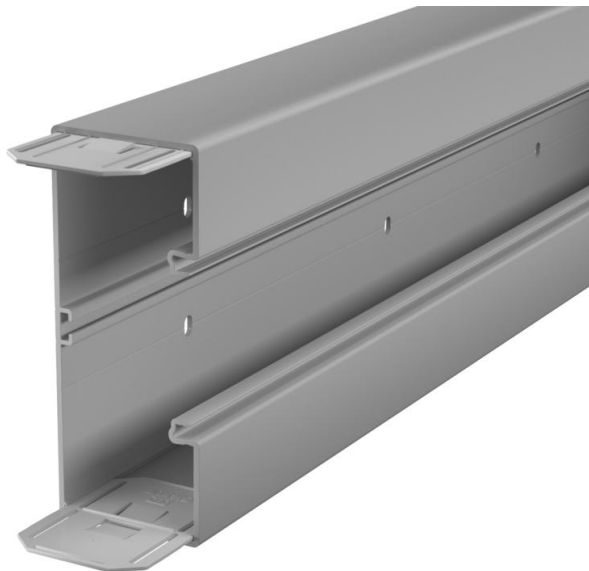

Tehnicki list

Parapetni kanal Rapid 80, širina kanala 170, visina kanala 70

Broj artikla: 6274706

GK parapetni kanal od bezolovnog polivinil-hlorida, pogodan za direktnu montažu na zid ili na zidne konzole. Pričvršćivanje se izvodi preko perforacija u kanalu. GK parapetni kanal raspolaže sa jednim C-profilom na podu za prihvatanje pregrade od plastike. U kutijama za uređaje serije 71GD... svi programi prekidača mogu da se instaliraju u noseći prsten lučnim načinom ugradnje, kao i Modul 45 instalacioni uređaji. Sistemski otvor iznosi 76,5 mm. Na svaki komad kanala montiran je po jedan par spojnica. Poklopac mora da se naruči posebno. Poklopac mora da se naruči posebno.

PVC polivinil-hlorid

Matični podaci

Broj artikla	6274706
Tip	GK-70170GR
Oznaka 1	Parapetni kanal
Oznaka 2	sa podnom perforacijom
Proizvođač	OBO
Dimenzija	70x170x2000
Boja	kameno sivo; RAL 7030
Materijal	Polivinil-hlorid
Najmanja prodajna jedinica	2
Jedinica količine	Metar
Težina	180 kg
Jedinica težine	kg/100 kom.

Tehnicki list

Parapetni kanal Rapid 80, širina kanala 170, visina kanala 70

Broj artikla: 6274706

Dimenzije

Dužina	2.000 mm
Širina	170 mm
Visina	70 mm

Tehnički podaci

Broj poklopaca	1
Broj dodatnih pregradnih zidova	1
Varijanta zadnje strane (unutrašnja strana)	prolazni C-profil
Pravougli model	da
Podna perforacija bez halogena	sa podnom perforacijom
Klema za kablove	ne
Spojnica kanala	da
Način montaže poklopaca	nalazi se unutra
Montažna perforacija u podu	da
Korisni presek	10100 mm ²
Poklopac priložen	ne
Širina poklopca	76,5 mm
Vrsta zaštite	IP30
Zaštitna folija	da
Stepen zaštite IK-kod	IK08
Simetrično	da
Temperaturna oblast primene maks.	60 °C
Temperaturna oblast primene min.	-15 °C