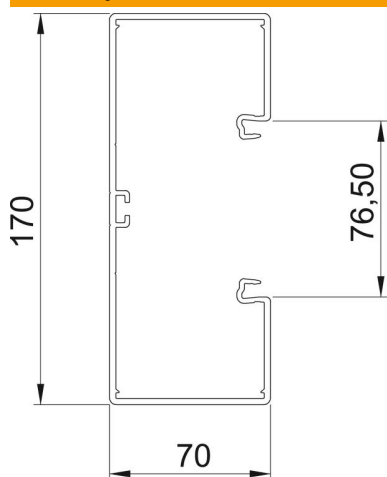

# Tehnicki list

Parapetni kanal Rapid 80, širina kanala 170, visina kanala 70

Broj artikla: 6274702

GK parapetni kanal od bezolovnog polivinil-hlorida, pogodan za direktnu montažu na zid ili na zidne konzole. Pričvršćivanje se izvodi preko perforacija u kanalu. GK parapetni kanal raspolaže sa jednim C-profilom na podu za prihvatanje pregrade od plastike. U kutijama za uređaje serije 71GD... svi programi prekidača mogu da se instaliraju u noseći prsten lučnim načinom ugradnje, kao i Modul 45 instalacioni uređaji. Sistemski otvor iznosi 76,5 mm. Na svaki komad kanala montiran je po jedan par spojnica. Poklopac mora da se naruči posebno. Poklopac mora da se naruči posebno.

## Matični podaci

Broj artikla	6274702
Tip	GK-70170LGR
Oznaka 1	Parapetni kanal
Oznaka 2	sa podnom perforacijom
Proizvođač	OBO
Dimenzija	70x170x2000
Boja	svetlo siva; RAL 7035
Materijal	Polivinil-hlorid
Najmanja prodajna jedinica	2
Jedinica količine	Metar
Težina	180 kg
Jedinica težine	kg/100 kom.

# Tehnicki list

Parapetni kanal Rapid 80, širina kanala 170, visina kanala 70

Broj artikla: 6274702

## Dimenzije

Dužina	2.000 mm
Širina	170 mm
Visina	70 mm