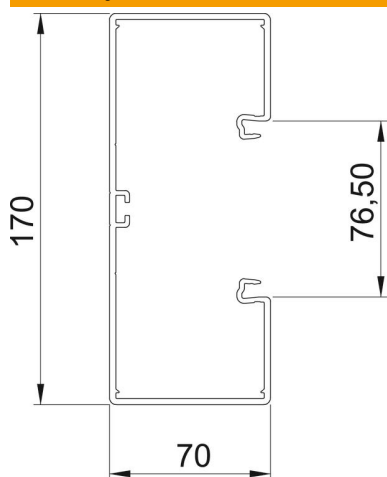

Tehnicki list

Parapetni kanal Rapid 80, širina kanala 170, visina kanala 70

Broj artikla: 6274700

GK parapetni kanal od bezolovnog polivinil-hlorida, pogodan za direktnu montažu na zid ili na zidne konzole. Pričvršćivanje se izvodi preko perforacija u kanalu. GK parapetni kanal raspolaže sa jednim C-profilom na podu za prihvatanje pregrade od plastike. U kutijama za uređaje serije 71GD... svi programi prekidača mogu da se instaliraju u noseći prsten lučnim načinom ugradnje, kao i Modul 45 instalacioni uređaji. Sistemski otvor iznosi 76,5 mm. Na svaki komad kanala montiran je po jedan par spojnica. Poklopac mora da se naruči posebno. Poklopac mora da se naruči posebno.

PVC polivinil-hlorid

Matični podaci

Broj artikla	6274700
Tip	GK-70170RW
Oznaka 1	Parapetni kanal
Oznaka 2	sa podnom perforacijom
Proizvođač	OBO
Dimenzija	70x170x2000
Boja	čisto bela; RAL 9010
Materijal	Polivinil-hlorid
Najmanja prodajna jedinica	2
Jedinica količine	Metar
Težina	180 kg
Jedinica težine	kg/100 kom.

Tehnicki list

Parapetni kanal Rapid 80, širina kanala 170, visina kanala 70

Broj artikla: 6274700

Dimenzije

Dužina	2.000 mm
Širina	170 mm
Visina	70 mm

Tehnički podaci

Broj poklopaca	1
Broj dodatnih pregradnih zidova	1
Varijanta zadnje strane (unutrašnja strana)	prolazni C-profil
Pravougli model	da
Podna perforacija bez halogena	sa podnom perforacijom ne
Klema za kablove	ne
Spojnica kanala	da
Način montaže poklopaca	nalazi se unutra
Montažna perforacija u podu	da
Korisni presek	10100 mm ²
Poklopac priložen	ne
Širina poklopca	76,5 mm
Vrsta zaštite	IP30
Zaštitna folija	da
Stepen zaštite IK-kod	IK08
Simetrično	da
Temperaturna oblast primene maks.	60 °C
Temperaturna oblast primene min.	-15 °C