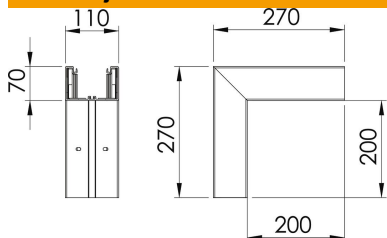

Matični podaci

Broj artikla	6274312
Tip	GK-A70110LGR
Oznaka 1	Spoljašnji ugao
Proizvođač	OBO
Dimenzija	70x110mm
Boja	svetlo siva; RAL 7035
Materijal	Polivinil-hlorid
Najmanja prodajna jedinica	1
Jedinica količine	Komad
Težina	116 kg
Jedinica težine	kg/100 pari

Tehnicki list

Spoljašnji ugao, za parapetni kanal Rapid 80, tip GK-70110

Broj artikla: 6274312

Dimenzije

Dužina	270 mm
Širina	110 mm
Visina	70 mm

Tehnički podaci

Broj poklopca	1
Varijanta	Kućište
bez halogena	ne
Klema za kablove	ne
Spojnicica kanala	ne
Način montaže poklopca	nalazi se unutra
Montažna perforacija u podu	da
Širina poklopca	76,5 mm
Širina poklopca 2	0 mm
Širina poklopca 3	0 mm
Vrsta zaštite	IP30
Zaštitna folija	da
Stepen zaštite IK-kod	IK08
Simetrično	da
Temperaturna oblast primene maks.	60 °C
Temperaturna oblast primene min.	-15 °C
Oblast ugla maks.	90 mm
Oblast ugla min.	90 mm