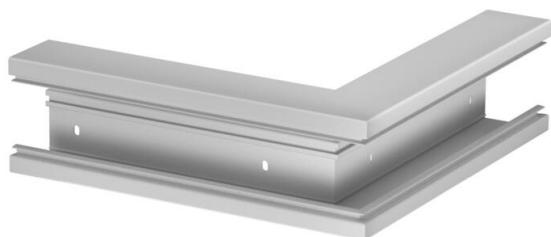

Tehnicki list

Spoljašnji ugao, za parapetni kanal Rapid 80, tip GK-70110

Broj artikla: 6274312

Spoljašnji ugao za promenu pravca GK parapetnih kanala.
Poklopac mora da se naruči posebno.

PVC polivinil-hlorid

Matični podaci

Broj artikla	6274312
Tip	GK-A70110LGR
Oznaka 1	Spoljašnji ugao
Proizvođač	OBO
Dimenzija	70x110mm
Boja	svetlo siva; RAL 7035
Materijal	Polivinil-hlorid
Najmanja prodajna jedinica	1
Jedinica količine	Komad
Težina	116 kg
Jedinica težine	kg/100 pari

Tehnicki list

Spoljašnji ugao, za parapetni kanal Rapid 80, tip GK-70110

Broj artikla: 6274312

Dimenzije

Dužina	270 mm
Širina	110 mm
Visina	70 mm

Tehnički podaci

Broj poklopca	1
Varijanta	Kućište
bez halogena	ne
Klema za kablove	ne
Spojnicica kanala	ne
Način montaže poklopca	nalazi se unutra
Montažna perforacija u podu	da
Širina poklopca	76,5 mm
Širina poklopca 2	0 mm
Širina poklopca 3	0 mm
Vrsta zaštite	IP30
Zaštitna folija	da
Stepen zaštite IK-kod	IK08
Simetrično	da
Temperaturna oblast primene maks.	60 °C
Temperaturna oblast primene min.	-15 °C
Oblast ugla maks.	90 mm
Oblast ugla min.	90 mm