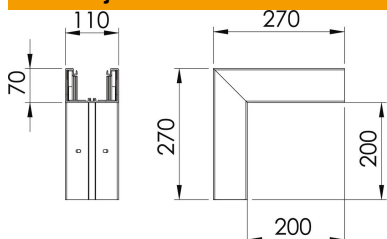

Tehnicki list

Spoljašnji ugao, za parapetni kanal Rapid 80, tip GK-70110

Broj artikla: 6274310

Spoljašnji ugao za promenu pravca GK parapetnih kanala.
Poklopac mora da se naruči posebno.

PVC polivinil-hlorid

Matični podaci

Broj artikla	6274310
Oznaka 1	Spoljašnji ugao
Proizvođač	OBO
Dimenzija	70x110mm
Boja	čisto bela; RAL 9010
Materijal	Polivinil-hlorid
Najmanja prodajna jedinica	1
Jedinica količine	Komad
Težina	116 kg
Jedinica težine	kg/100 pari

Dimenzije

Dužina	270 mm
Širina	110 mm
Visina	70 mm

Tehnicki list

Spoljašnji ugao, za parapetni kanal Rapid 80, tip GK-70110

Broj artikla: 6274310

Tehnički podaci

Broj poklopca	1
Varijanta	Kućište
bez halogena	ne
Klema za kablove	ne
Spojnicica kanala	ne
Način montaže poklopca	nalazi se unutra
Montažna perforacija u podu	da
Širina poklopca	76,5 mm
Širina poklopca 2	0 mm
Širina poklopca 3	0 mm
Vrsta zaštite	IP30
Zaštitna folija	da
Stepen zaštite IK-kod	IK08
Simetrično	da
Temperaturna oblast primene maks.	60 °C
Temperaturna oblast primene min.	-15 °C
Oblast ugla maks.	90 mm
Oblast ugla min.	90 mm