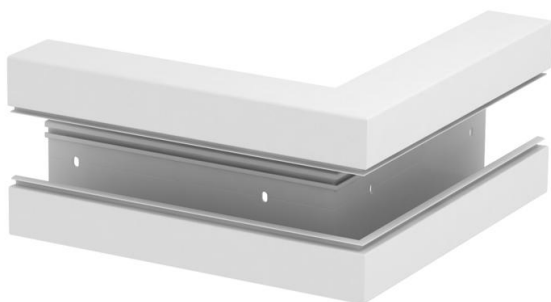

# Tehnicki list

Spoljašnji ugao, za parapetni kanal Rapid 80, tip GK-70170

Broj artikla: 6274710

Spoljašnji ugao za promenu pravca GK parapetnih kanala.  
Poklopac mora da se naruči posebno.

**PVC** polivinil-hlorid

## Matični podaci

Broj artikla	6274710
Tip	GK-A70170RW
Oznaka 1	Spoljašnji ugao
Proizvođač	OBO
Dimenzija	70x170mm
Boja	čisto bela; RAL 9010
Materijal	Polivinil-hlorid
Najmanja prodajna jedinica	1
Jedinica količine	Komad
Težina	149 kg
Jedinica težine	kg/100 pari

# Tehnicki list

Spoljašnji ugao, za parapetni kanal Rapid 80, tip GK-70170

Broj artikla: 6274710

## Dimenzije

Dužina	270 mm
Širina	170 mm
Visina	70 mm