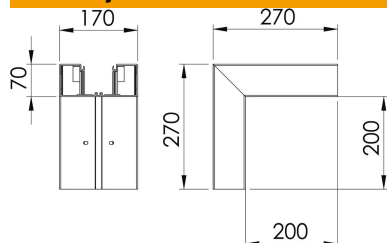

## Matični podaci

Broj artikla	6274710
Tip	GK-A70170RW
Oznaka 1	Spoljašnji ugao
Proizvođač	OBO
Dimenzija	70x170mm
Boja	čisto bela; RAL 9010
Materijal	Polivinil-hlorid
Najmanja prodajna jedinica	1
Jedinica količine	Komad
Težina	149 kg
Jedinica težine	kg/100 pari

# Tehnicki list

Spoljašnji ugao, za parapetni kanal Rapid 80, tip GK-70170

Broj artikla: 6274710

## Dimenzije

Dužina	270 mm
Širina	170 mm
Visina	70 mm

## Tehnički podaci

Broj poklopaca	1
Varijanta	Kućište
bez halogena	ne
Klema za kablove	ne
Spojnica kanala	ne
Način montaže poklopaca	nalazi se unutra
Montažna perforacija u podu	da
Širina poklopca	76,5 mm
Širina poklopca 2	0 mm
Širina poklopca 3	0 mm
Vrsta zaštite	IP30
Zaštitna folija	da
Stepen zaštite IK-kod	IK08
Simetrično	da
Temperaturna oblast primene maks.	60 °C
Temperaturna oblast primene min.	-15 °C
Oblast ugla maks.	90 mm
Oblast ugla min.	90 mm